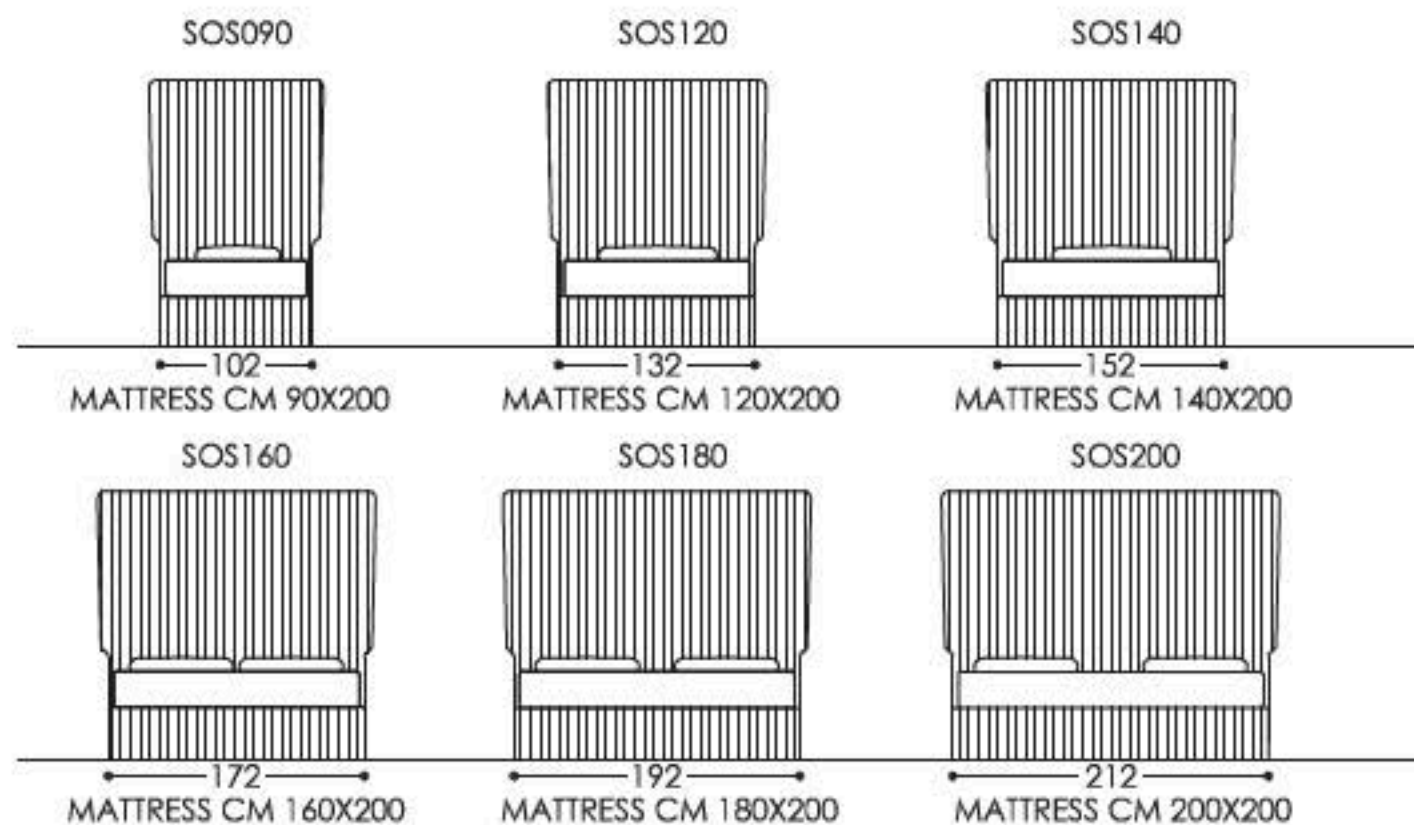

SOHO STORAGE BED

Struttura portante in metallo e legno. Imbottitura in poliuretano espanso rivestito da tessuto accoppiato protettivo. Rivestimento in tessuto o pelle. Disponibile con rete a doghe o pannello ortopedico rivestito.

Metal and wood load-bearing frame. Polyurethane foam padding covered with lined protective fabric. Fabric or leather cover. Available with slatted bed base or lined orthopaedic panel.