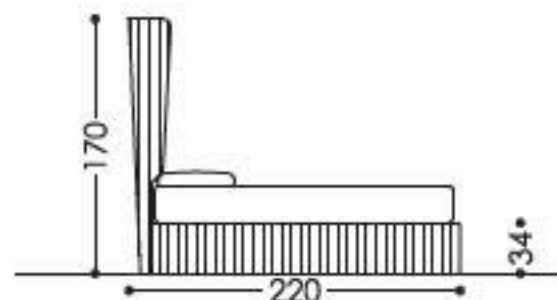

SOHO STORAGE BED

Struttura portante in metallo e legno. Imbottitura in poliuretano espanso rivestito da tessuto accoppiato protettivo. Rivestimento in tessuto o pelle. Disponibile con rete a doghe o pannello ortopedico rivestito.