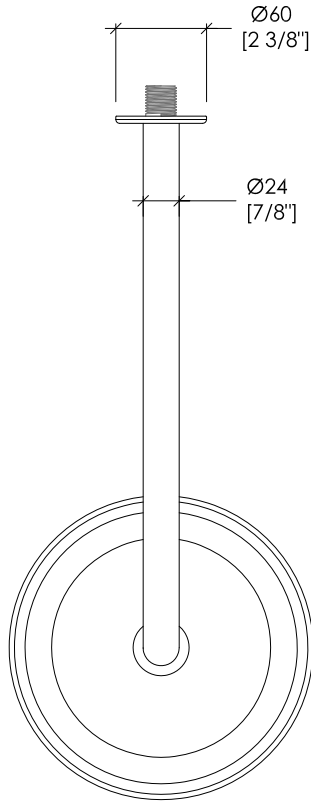

Devon&Devon

EXCELSIOR - KING

EXC-KN140CR; EXC-KN140NK; EXC-KN140OTS; EXC-KN140GK

- ▶ SOFFIONE E BRACCIO
- ▶ MATERIALE: ottone
- ▶ FINITURA: cromo, nickel lucido, ottone antico o oro 24K
- ▶ TOLLERANZA: $\pm 2\%$
- ▶ DIMENSIONE IMBALLO: mm 375x410x110H

- ▶ SHOWER ROSE AND ARM
- ▶ MATERIAL: brass
- ▶ FINISH: chrome, polished nickel, antique brass or 24K gold
- ▶ TOLERANCE: $\pm 2\%$
- ▶ PACKAGING SIZE: inch 14 3/4"x 16 1/8"x 4 3/8" H

N.B. Tutte le misure sono in millimetri/pollici. Questo disegno è di proprietà Devon&Devon. Non può essere riprodotto o trasmesso a terzi senza autorizzazione.

N.B. All measurements are in millimetres/inch. This drawing is property of Devon&Devon. It may not be reproduced or transmitted to third parties without authorization.