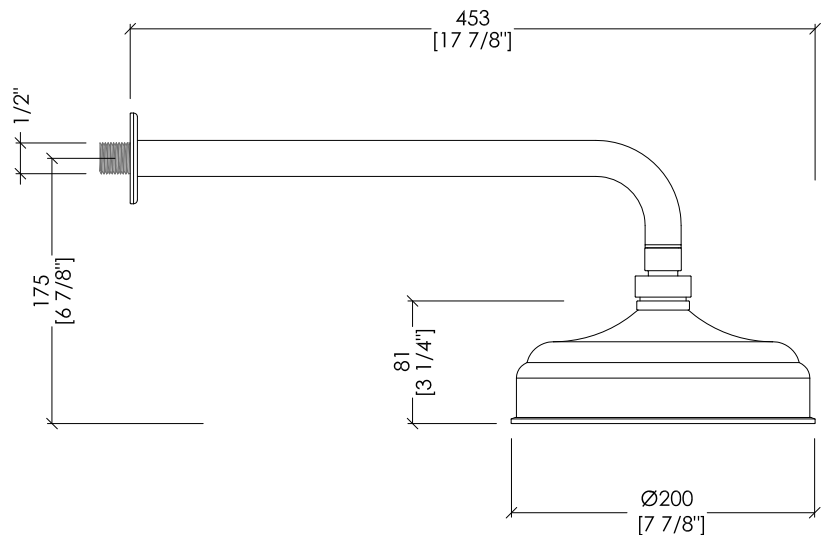

Devon&Devon

EXCELSIOR - KING

EXC-KN140CR; EXC-KN140NK; EXC-KN140OTS; EXC-KN140GK

- ▶ SOFFIONE E BRACCIO
- ▶ MATERIALE: ottone
- ▶ FINITURA: cromo, nickel lucido, ottone antico o oro 24K
- ▶ TOLLERANZA: $\pm 2\%$
- ▶ DIMENSIONE IMBALLO: mm 375x410x110H

- ▶ SHOWER ROSE AND ARM
- ▶ MATERIAL: brass
- ▶ FINISH: chrome, polished nickel, antique brass or 24K gold
- ▶ TOLERANCE: $\pm 2\%$
- ▶ PACKAGING SIZE: inch 14 3/4"x 16 1/8"x 4 3/8" H

N.B. Tutte le misure sono in millimetri/pollici. Questo disegno è di proprietà Devon&Devon. Non può essere riprodotto o trasmesso a terzi senza autorizzazione.

N.B. All measurements are in millimetres/inch. This drawing is property of Devon&Devon. It may not be reproduced or transmitted to third parties without authorization.