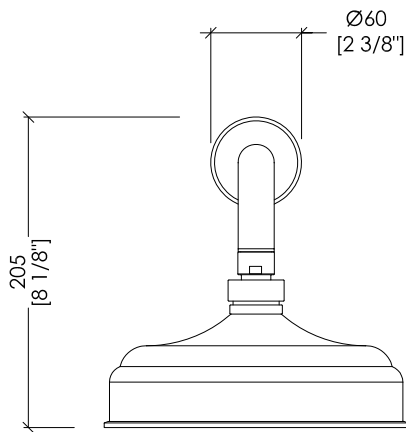

Devon&Devon

EXCELSIOR - KING

EXC-KN140CR; EXC-KN140NK; EXC-KN140OTS; EXC-KN140GK

- ▶ SOFFIONE E BRACCIO
- ▶ MATERIALE: ottone
- ▶ FINITURA: cromo, nickel lucido, ottone antico o oro 24K
- ▶ TOLLERANZA: $\pm 2\%$
- ▶ DIMENSIONE IMBALLO: mm 375x410x110H

- ▶ SHOWER ROSE AND ARM
- ▶ MATERIAL: brass
- ▶ FINISH: chrome, polished nickel, antique brass or 24K gold
- ▶ TOLERANCE: $\pm 2\%$
- ▶ PACKAGING SIZE: inch 14 3/4"x 16 1/8"x 4 3/8" H

N.B. Tutte le misure sono in millimetri/pollici. Questo disegno è di proprietà Devon&Devon. Non può essere riprodotto o trasmesso a terzi senza autorizzazione.

N.B. All measurements are in millimetres/inch. This drawing is property of Devon&Devon. It may not be reproduced or transmitted to third parties without authorization.