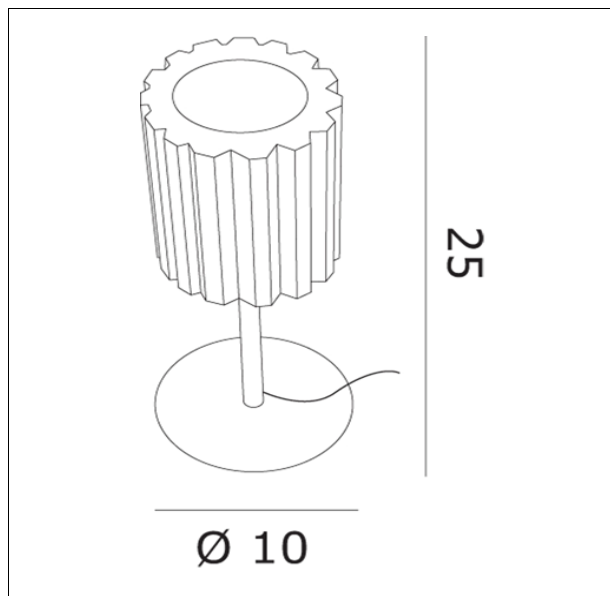

OCHAROT10
CHARLOTTE T1 tavolo

Apparecchio – Luminaire

Codice articolo – Item Code :	OCHAROT10
Designer name :	Luca Ferretto
Tipologia di prodotto :	Tavolo
Product typology :	Table lamp
Emissione luminosa :	Diretta/Indiretta
Light emission :	Direct/Indirect

Montatura – Frame

Finitura :	Cromo – acciaio lucido
Finishing :	Chrome – polished steel

Vetro – Glass

Colore - Colour :	Cristallo
Colore - Colour :	Clear glass

Dimensioni (cm / Kg / m³) – Dimensions

Altezza – Height :	25
Larghezza – Width :	
Lunghezza – Length :	
Sporgenza – Projection :	
Diametro – Diameter :	10
Peso – Weight :	2,40
Volume :	0,019

Note

Lampadine – Bulbs

Tipo e codice ILCOS :	Alogena bi-spina HSGST/C/UB
Type :	Halogen bi-pin
Quantità – Quantity :	1
Attacco – Base :	G9
Potenza (Watt) – Power :	60
Durata lampada (hr) – Bulb life :	2000
Tensione (Volt) – Voltage :	220-250