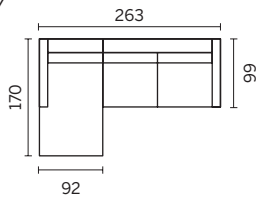

Isola contenitore/
Meridienne
with box/
Остров С
Контейнером
92/170/87