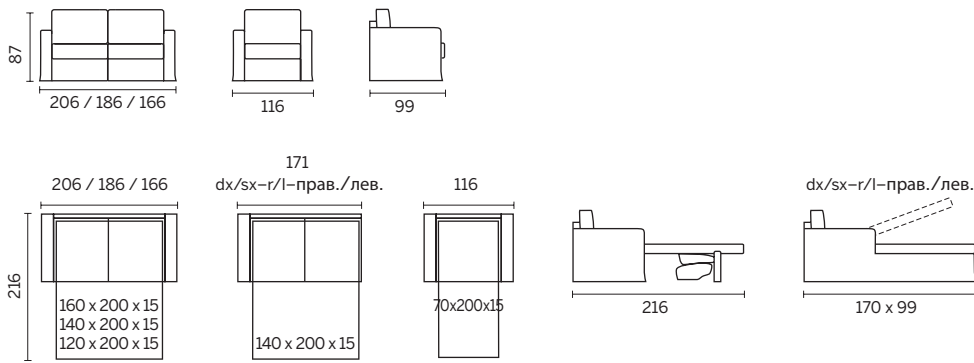

WIND ВИНД

Isola contenitore/
Meridienne
with box/
Остров С
Контейнером
92/170/87

Divano laterale/
Sofa one arm/
Боковой Диван
171/99/87