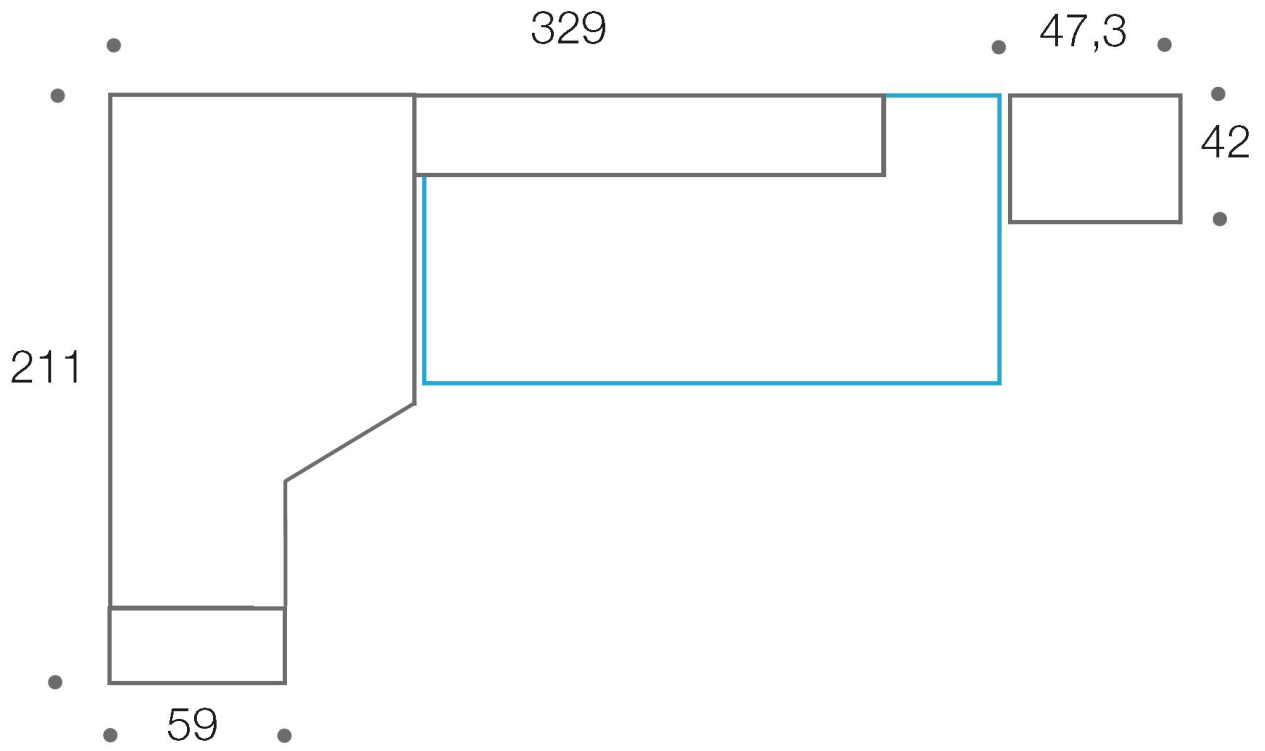

Composizione C607

Composizione Cameretta C607 - CABINA ARMADIO EMILY

Finiture(MELAMMINICI / LACCATI) BIANCO, MAGNOLIA, GIRASOLE, NUVOLA, ROSA, ORIENTE.

IDEALE PER COMPOSIZIONI ANGOLARI A DUE ANTE, LA CABINA ARMADIO EMILY SI RACCORDA DA UN LATO CON LA PROFONDITÀ CM 57
LE CABINE ANGOLARI HANNO UNA MODULARITÀ ESTESA PER UN PROGETTO MIRATO DELL'AREA RAGAZZI.
SONO STUDIATE PER CONFIGURARSI CON TUTTI GLI ELEMENTI E I SISTEMI componibili DIELE CON LE PROFONDITÀ IDEALI PER ACCOSTARE LETTI, SOPPALCHI E CASTELLI, AREE STUDIO E LIBRERIE.

CABINA EMILY EMILY WALK-IN CLOSET
IDEAL FOR CORNER COMPOSITIONS WITH DOUBLE DOOR, THE EMILY WARDROBE CAB CONNECTS ON ONE SIDE THE 57 CM. DEPTH.
CORNER CABINS HAVE A WIDE MODULARITY FOR AN AIMED PROJECT OF CHILDREN AREA. THEY ARE STUDIED TO BE CONFIGURED WITH ALL DIELE ELEMENTS AND MODULAR SYSTEMS WITH IDEAL DEPTHS TO JUXTAPOSE BEDS, LOFT AND BUNK BEDS, STUDY AREAS AND BOOKCASES.

Caratteristiche

Che tipologia? Letti Scorrevoli

Cameretta con... Cabina Libreria

Che esigenza? Sonno Gioco / Relax Studio / Lavoro Contenimento

Quanti letti? 2

Per che età? Da 4 a 12 anni Da 13 a 18 anni

DIELLE SPA Via Montegrappa, 142 31010 Mosnigo di Moriago della Battaglia (TV) - Italy
C.F., P.IVA e N. Reg. Imprese 00761830264 - R.E.A. Treviso 0120840 - CAP. SOCIALE 774.000,00 i.v.
Tel. +39.0438.9091 - Fax +39.0438.842188 - E-mail info@dielle.it