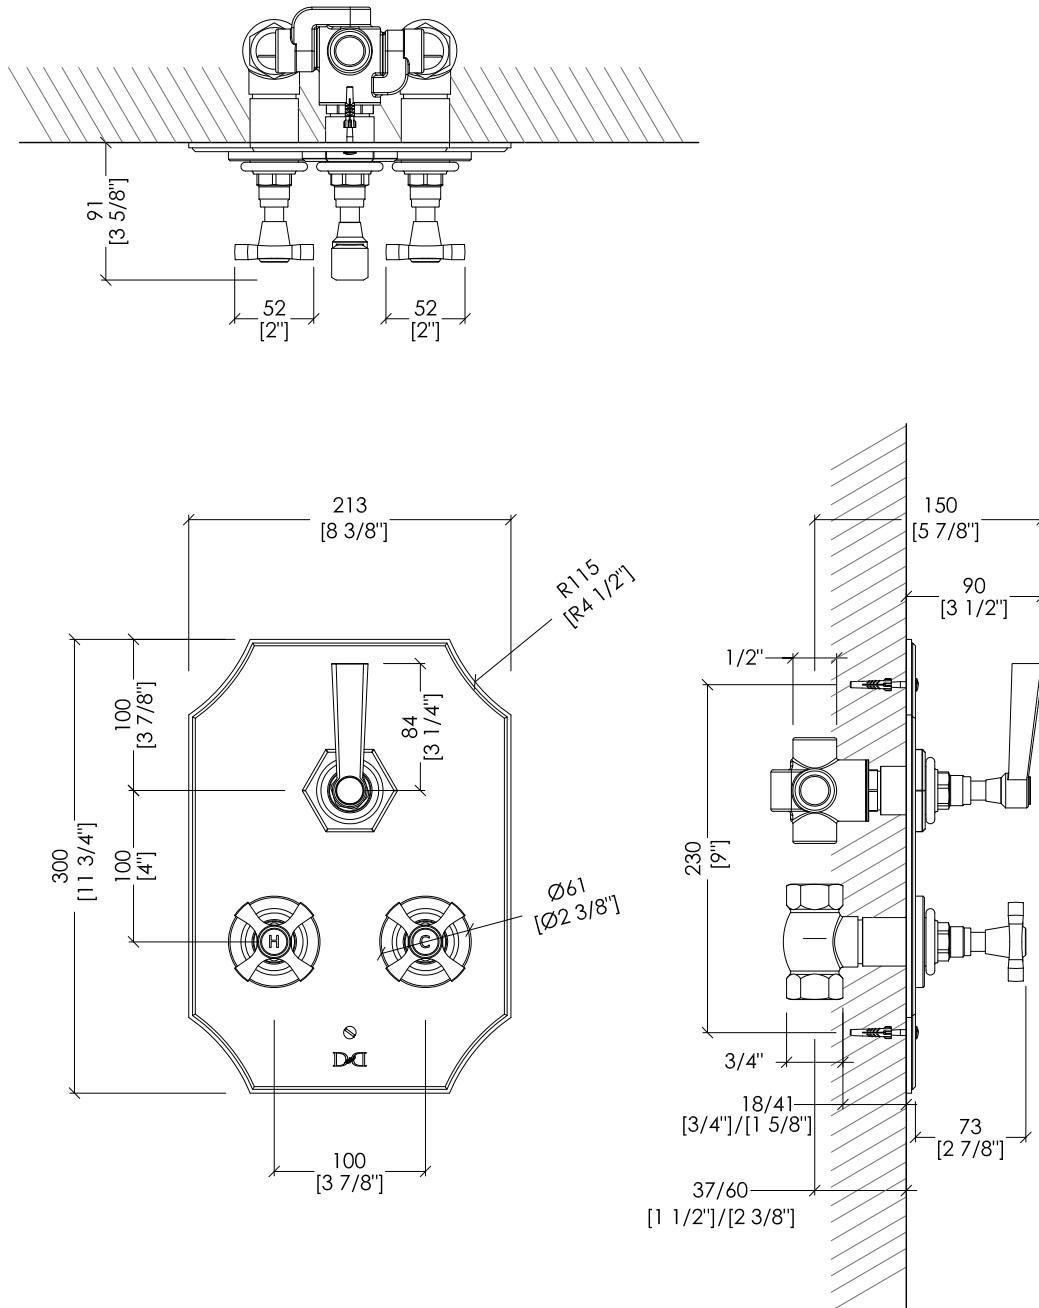

Devon&Devon

MIXER - JUBILEE BLACK LEVER

design Paola Ciarmatori

ADJBL1059CR; ADJBL1059; ADJBL1059NK

- ▶ GRUPPO VASCA/DOCCIA DA PARETE CON DEVIATORE DUE VIE
- ▶ MATERIALE: ottone
- ▶ FINITURA: cromo, oro chiaro o nickel lucido
- ▶ TOLLERANZA: $\pm 2\%$
- ▶ DIMENSIONE IMBALLO: mm 200x500x185H
- ▶ PESO: 6 Kg

N.B. Tutte le misure sono in millimetri/pollici. Questo disegno è di proprietà Devon&Devon. Non può essere riprodotto o trasmesso a terzi senza autorizzazione.

- ▶ BATH/SHOWER SET, WALL MOUNTED WITH TWO WAY DIVERTER
- ▶ MATERIAL: brass
- ▶ FINISH: chrome, light gold or polished nickel
- ▶ TOLERANCE: $\pm 2\%$
- ▶ PACKAGING SIZE: inch 7 7/8"x19 5/8"x7 1/4"H
- ▶ WEIGHT: 13.22 Lbs

N.B. All measurements are in millimetres/inch. This drawing is property of Devon&Devon. It may not be reproduced or transmitted to third parties without authorization.