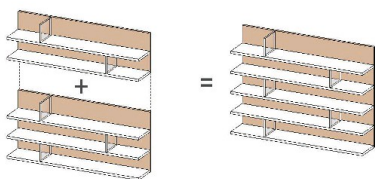

Esempi di composizione

DIELLE SPA Via Montegrappa, 142 31010 Mosnigo di Moriago della Battaglia (TV) - Italy
C.F., P.IVA e N. Reg. Imprese 00761830264 - R.E.A. Treviso 0120840 - CAP. SOCIALE 774.000,00 i.v.
Tel. +39.0438.9091 - Fax +39.0438.842188 - E-mail info@dielle.it