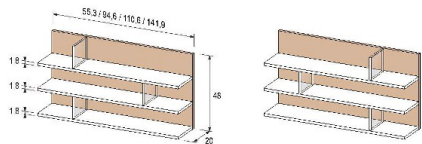

Libreria LEAF

Esempi di composizione

Elementi libreria LEAF

H. 32

H. 48

Esempi di composizione

DIELLE SPA Via Montegrappa, 142 31010 Mosnigo di Moriago della Battaglia (TV) - Italy
C.F., P.IVA e N. Reg. Imprese 00761830264 - R.E.A. Treviso 0120840 - CAP. SOCIALE 774.000,00 i.v.
Tel. +39.0438.9091 - Fax +39.0438.842188 - E-mail info@dielle.it