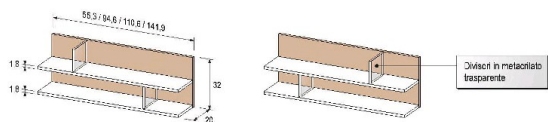

Libreria LEAF

Esempi di composizione

Elementi libreria LEAF

H. 32