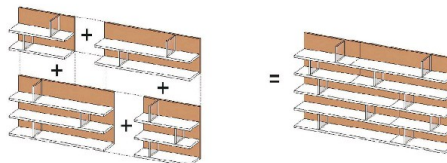

Esempi di composizione

DIELLE SPA Via Montegrappa, 142 31010 Mosnigo di Moriago della Battaglia (TV) - Italy
C.F., P.IVA e N. Reg. Imprese 00761830264 - R.E.A. Treviso 0120840 - CAP. SOCIALE 774.000,00 i.v.
Tel. +39.0438.9091 - Fax +39.0438.842188 - E-mail info@dielle.it