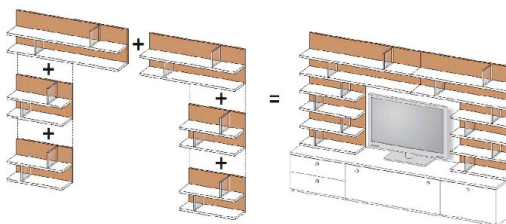

Esempi di composizione

DIELLE SPA Via Montegrappa, 142 31010 Mosnigo di Moriago della Battaglia (TV) - Italy
C.F., P.IVA e N. Reg. Imprese 00761830264 - R.E.A. Treviso 0120840 - CAP. SOCIALE 774.000,00 i.v.
Tel. +39.0438.9091 - Fax +39.0438.842188 - E-mail info@dielle.it