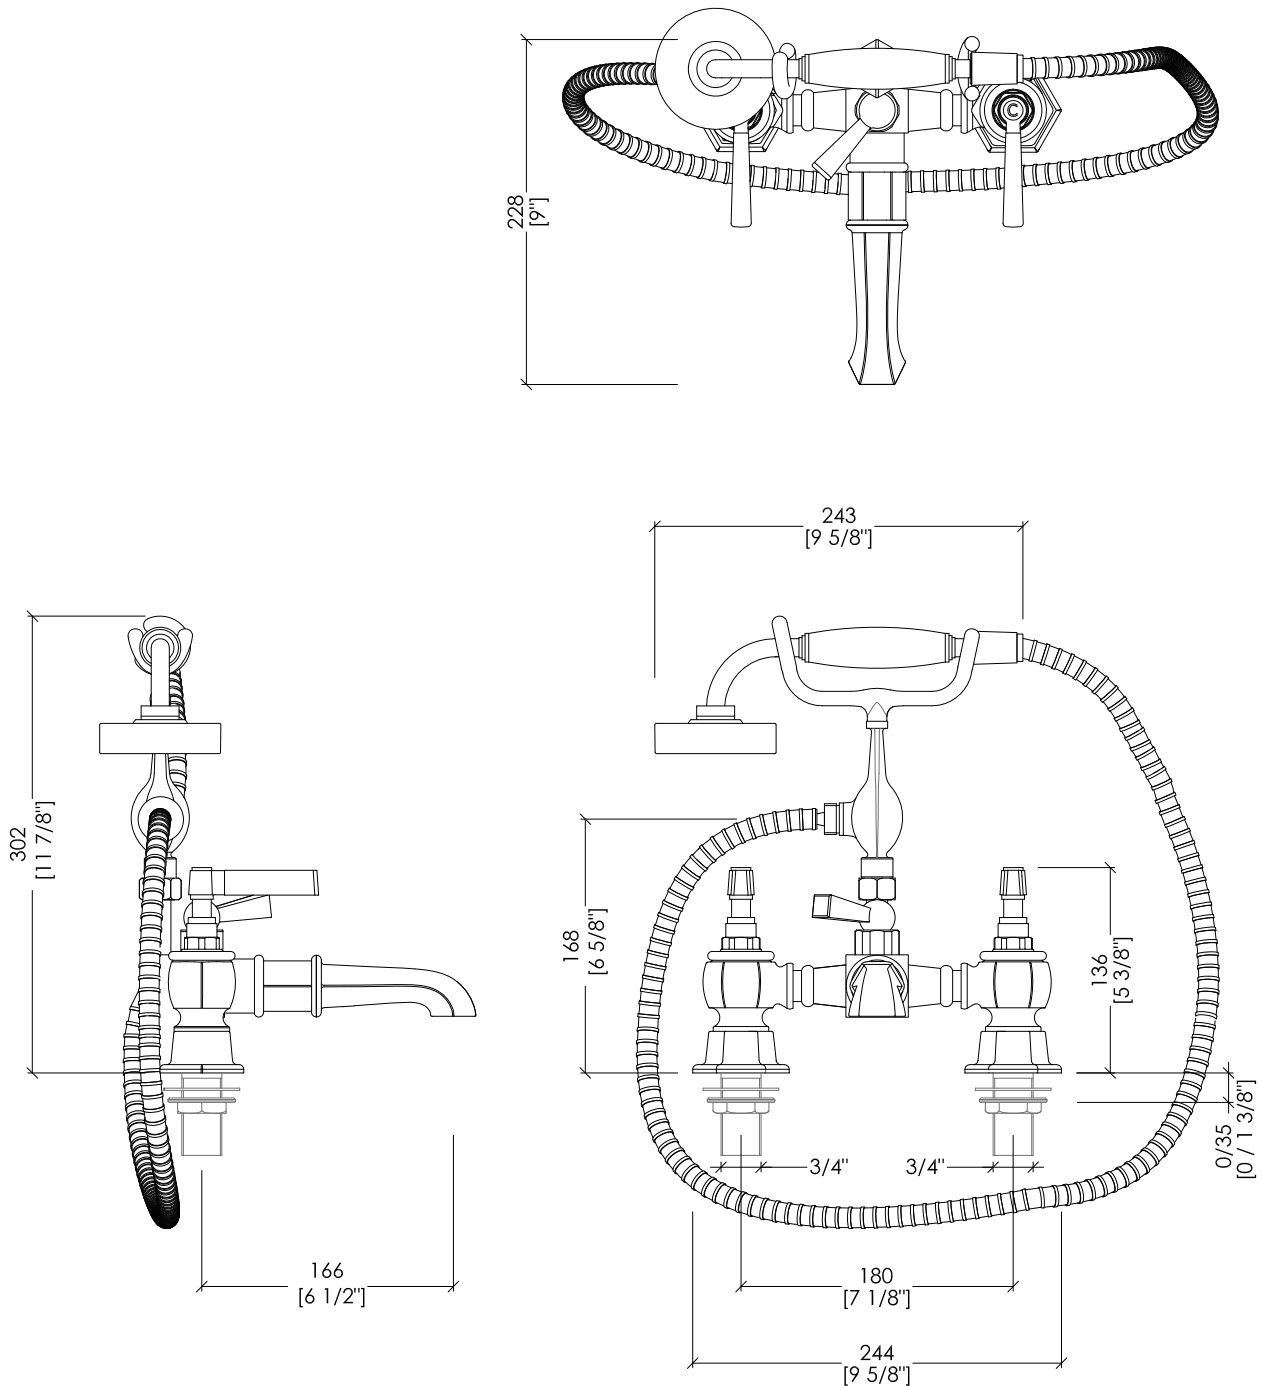

Devon&Devon

JUBILEE BLACK LEVER

design Paola Ciarmatori

ADJBL30CR; ADJBL30; ADJBL30NK

- ▶ GRUPPO VASCA PER MONTAGGIO BORDOVASCA CON DOCCETTA E FLESSIBILE
- ▶ MATERIALE: ottone e leve cromate nere
- ▶ FINITURA: cromo, oro chiaro o nickel lucido
- ▶ TOLLERANZA: $\pm 2\%$
- ▶ DIMENSIONE IMBALLO: mm 240x300x210H
- ▶ PESO: 4.83 Kg.

N.B. Tutte le misure sono in millimetri. Questo disegno è di proprietà Devon&Devon. Non può essere riprodotto o trasmesso a terzi senza autorizzazione.

- ▶ BATH AND SHOWER MIXER - DECK MOUNTED WITH HOSE AND HANDSET
- ▶ MATERIAL: brass and black chrome levers
- ▶ FINISH: chrome, light gold or polished nickel
- ▶ TOLERANCE: $\pm 2\%$
- ▶ PACKAGING SIZE: inch 9 1/2"x11 3/4"x8 1/4"H
- ▶ WEIGHT: 10.6 Lbs

N.B. All measurements are in millimetres. This drawing is property of Devon&Devon. It may not be reproduced or transmitted to third parties without authorization.