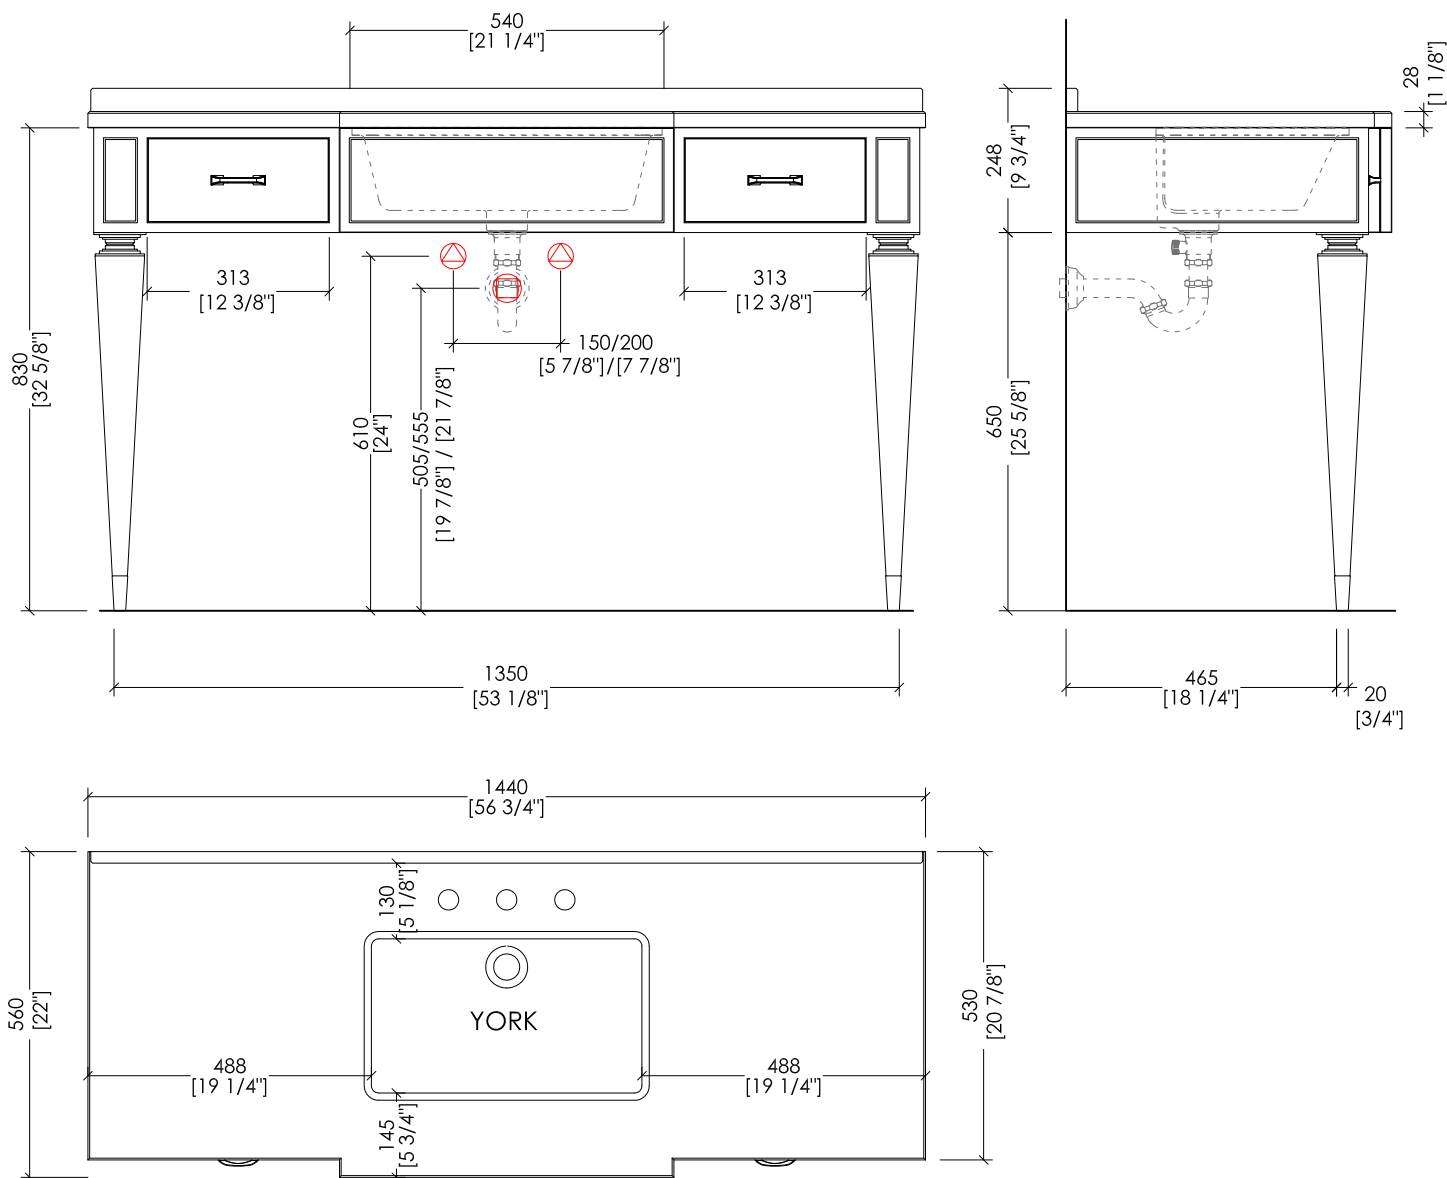

Devon&Devon

BENTLEY

design **Giovanni Tanini and Paola Ciarmatori**

 PREDISPOSIZIONE PER ADDUZIONE ACQUA

 POSITION FOR WATER INLET

 PREDISPOSIZIONE PER SIFONE

 POSITION FOR SIPHON

► **MOBILE:**
MATERIALE: legno laccato
FINITURA: deep black, pure white, cream, warm grey, blue violet, red, fango, prune o Noce canaletto (tinto mogano o naturale chiaro)
 ► **GAMBE E DECORAZIONI:**
MATERIALE: fusione di alluminio
FINITURA: cromo, oro chiaro, oro rosa, antico rame, bronzo, nickel satinato, nickel lucido e nickel nero
 ► **TOP:**
MATERIALE: marmo
FINITURA: Bianco Carrara, Nero Marquina o Granito Nero Assoluto
 ► **LAVABO SOTTO-PIANO COMPATIBILE:** YORK
 ► **DIMENSIONE IMBALLO:** mm 1700x370x670H
 ► **PESO:** 32 Kg

► **VANITY UNIT:**
MATERIAL: lacquered wood
FINISH: deep black, pure white, cream, warm grey, blue violet, red, fango, prune or Canaletto Walnut (Mahogany stained or natural)
 ► **LEGS AND DECORATIONS:**
MATERIAL: fused aluminium
FINISH: chrome, light gold, rose gold, antique copper, bronze, satin nickel, polished nickel and black nickel
 ► **TOP:**
MATERIAL: marble
FINISH: White Carrara, Black Marquina or Deep Black granite
 ► **UNDER COUNTERTOP BASINS COMPATIBLE:** YORK
 ► **PACKAGING SIZE:** inch 66 7/8"x14 5/8"x 26 3/8"H
 ► **WEIGHT:** 71 Lbs

Devon&Devon

BENTLEY

design **Giovanni Tanini** and **Paola Ciarmatori**

► TOP IN MARMO

- IL MARMO NON È PROTETTO CON IMPREGNANTI.
- LE QUOTE RELATIVE AI FORI E DISTANZE DEI FORI SONO VALIDE SOLO PER RUBINETTERIE DEVON&DEVON.
- DIMENSIONI IMBALLO: mm 1580x380x790H
- PESO: 97 Kg

N.B. Tutte le misure sono in millimetri/pollici. Questo disegno è di proprietà Devon&Devon. Non può essere riprodotto o trasmesso a terzi senza autorizzazione.

► MARBLE TOP

- MARBLE DOES NOT HAVE A PROTECTED FINISH.
- THE RELATIVE DIMENSIONS AND DISTANCES BETWEEN TAP HOLES ARE VALID ONLY FOR DEVON&DEVON TAPS.
- PACKAGING SIZE: inch 62 1/4"x15"x31 1/8"H
- WEIGHT: 214 Lbs