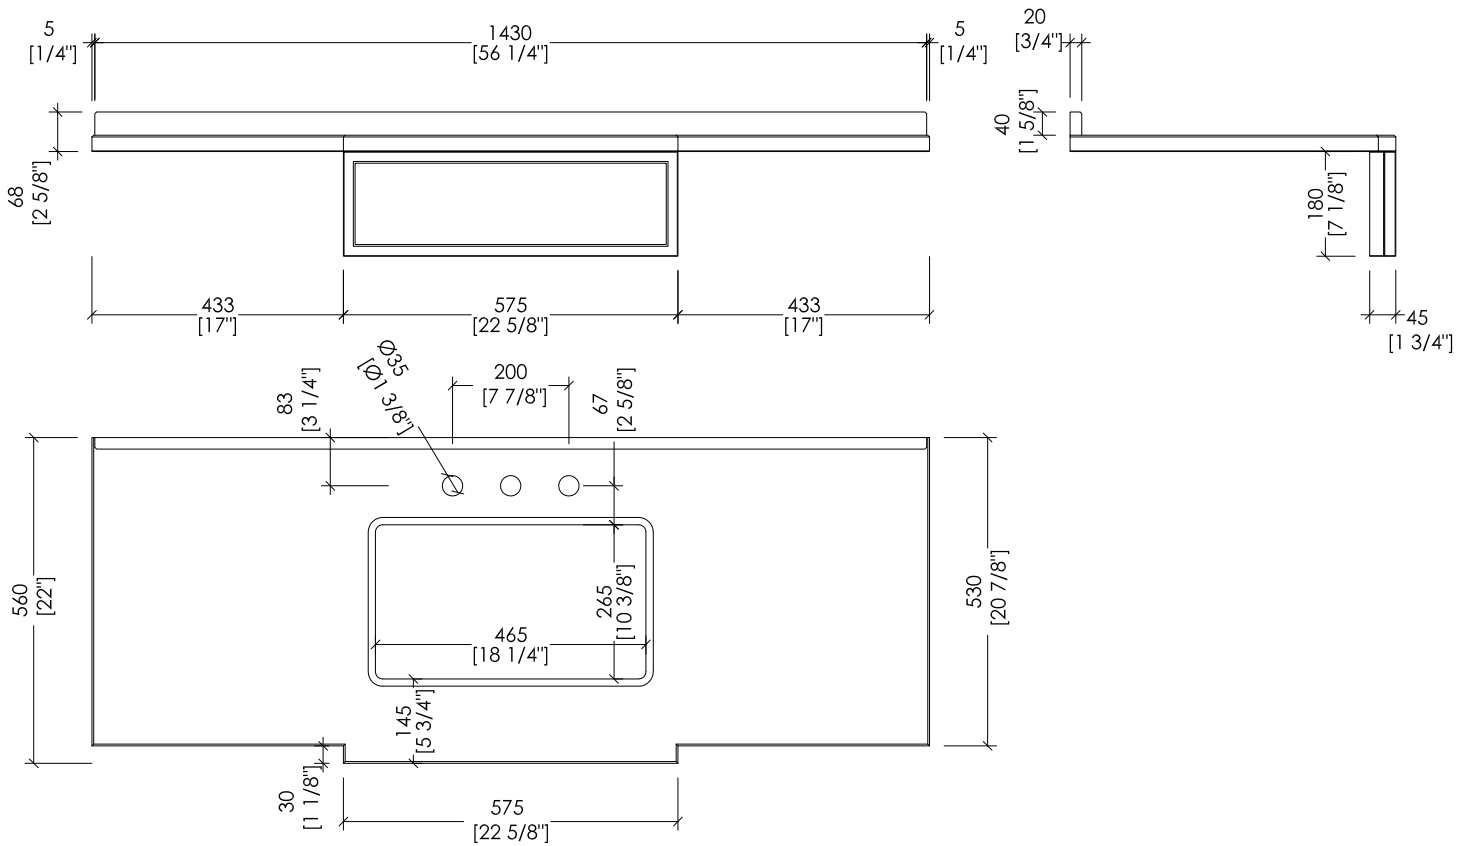

► **VANITY UNIT:**
MATERIAL: lacquered wood
FINISH: deep black, pure white, cream, warm grey, blue violet, red, fango, prune or Canaletto Walnut (Mahogany stained or natural)
 ► **LEGS AND DECORATIONS:**
MATERIAL: fused aluminium
FINISH: chrome, light gold, rose gold, antique copper, bronze, satin nickel, polished nickel and black nickel
 ► **TOP:**
MATERIAL: marble
FINISH: White Carrara, Black Marquina or Deep Black granite
 ► **UNDER COUNTERTOP BASINS COMPATIBLE:** YORK
 ► **PACKAGING SIZE:** inch 66 7/8"x14 5/8"x 26 3/8"H
 ► **WEIGHT:** 71 Lbs

N.B. Tutte le misure sono in millimetri/pollici. Questo disegno è di proprietà Devon&Devon. Non può essere riprodotto o trasmesso a terzi senza autorizzazione.

N.B. All measurements are in millimetres/inch. This drawing is property of Devon&Devon. It may not be reproduced or transmitted to third parties without authorization.

Devon&Devon

BENTLEY

design **Giovanni Tanini** and **Paola Ciarmatori**

► TOP IN MARMO

- IL MARMO NON È PROTETTO CON IMPREGNANTI.
- LE QUOTE RELATIVE AI FORI E DISTANZE DEI FORI SONO VALIDE SOLO PER RUBINETTERIE DEVON&DEVON.
- DIMENSIONI IMBALLO: mm 1580x380x790H
- PESO: 97 Kg

N.B. Tutte le misure sono in millimetri/pollici. Questo disegno è di proprietà Devon&Devon. Non può essere riprodotto o trasmesso a terzi senza autorizzazione.

► MARBLE TOP

- MARBLE DOES NOT HAVE A PROTECTED FINISH.
- THE RELATIVE DIMENSIONS AND DISTANCES BETWEEN TAP HOLES ARE VALID ONLY FOR DEVON&DEVON TAPS.
- PACKAGING SIZE: inch 62 1/4"x15"x31 1/8"H
- WEIGHT: 214 Lbs