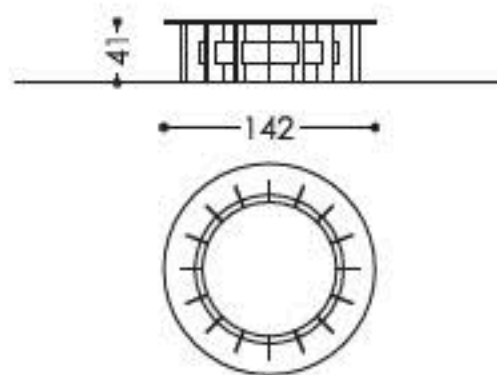

ROCKEFELLER COFFEE TABLE

ROC142G

Tavolo con basamento in metallo con finitura oro lucido o cromo. Piano cristallo bisellato.

Table with metal basement available in gold or chromed finish. Top in bevelled glass.

ROCKEFELLER SIDE TABLE

ROC62G

Tavolo con basamento in metallo con finitura oro lucido o cromo. Piano cristallo bisellato.

Table with metal basement available in gold or chromed finish. Top in bevelled glass.
