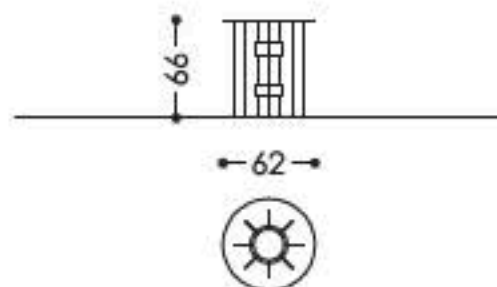

ROCKEFELLER COFFEE TABLE

ROC142G

Tavolo con basamento in metallo con finitura oro lucido o cromo. Piano cristallo bisellato.

Table with metal basement available in gold or chromed finish. Top in bevelled glass.

ROCKEFELLER SIDE TABLE

ROC62G

Tavolo con basamento in metallo con finitura oro lucido o cromo. Piano cristallo bisellato.

Table with metal basement available in gold or chromed finish. Top in bevelled glass.
