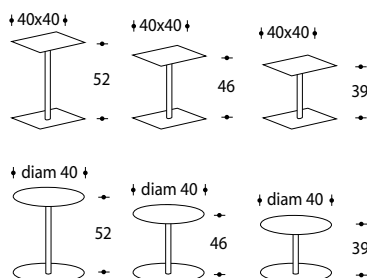

Tavolini

ASPEN

SCHEDA TECNICA ^{ITA}

Piano: rotondo o quadrato in metallo verniciato.

Base: rotonda o quadrata in metallo verniciato.

Colori: antracite, pervinca e grigio perla.

TECH SHEET ^{ENG}

Top: round or squared top in varnished steel.

Base: round or squared in varnished steel.

Colours: charcoal, periwinkle and pearl grey.

TOM

SCHEDA TECNICA ^{ITA}

Piano: rotondo in impasto di legno rivestito da una lastra in "Kerlite".

Piedi: piedi a sezione quadra in massello di faggio laccato nero opaco.

Colore: colore grigio cemento.

TECH SHEET ^{ENG}

Top: round or squared top in wood mixture over "Kerlite" sheet.

Feet: squared section feet in solid beech wood, black matt varnished.

Colour: concrete grey.

ROGER

SCHEDA TECNICA ^{ITA}

Piano: rotondo in impasto di legno, rivestito da una lastra in ceramica o "Corian" naturale.

Piedi: metallo verniciato lucido.

Finiture: corian, marmo grigio, waves blu.

TECH SHEET ^{ENG}