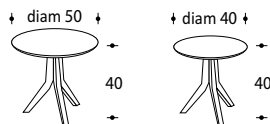

Tavolini

ASPEN

SCHEDA TECNICA ^{ITA}

Piano: rotondo o quadrato in metallo verniciato.

Base: rotonda o quadrata in metallo verniciato.

Colori: antracite, pervinca e grigio perla.

TECH SHEET ^{ENG}

Top: round or squared top in varnished steel.

Base: round or squared in varnished steel.

Colours: charcoal, periwinkle and pearl grey.

TOM

SCHEDA TECNICA ^{ITA}

Piano: rotondo in impasto di legno rivestito da una lastra in "Kerlite".

Piedi: piedi a sezione quadra in massello di faggio laccato nero opaco.

Colore: colore grigio cemento.

TECH SHEET ^{ENG}

Top: round or squared top in wood mixture over "Kerlite" sheet.

Feet: squared section feet in solid beech wood, black matt varnished.

Colour: concrete grey.

ROGER

SCHEDA TECNICA ^{ITA}

Piano: rotondo in impasto di legno, rivestito da una lastra in ceramica o "Corian" naturale.

Piedi: metallo verniciato lucido.

Finiture: corian, marmo grigio, waves blu.

TECH SHEET ^{ENG}