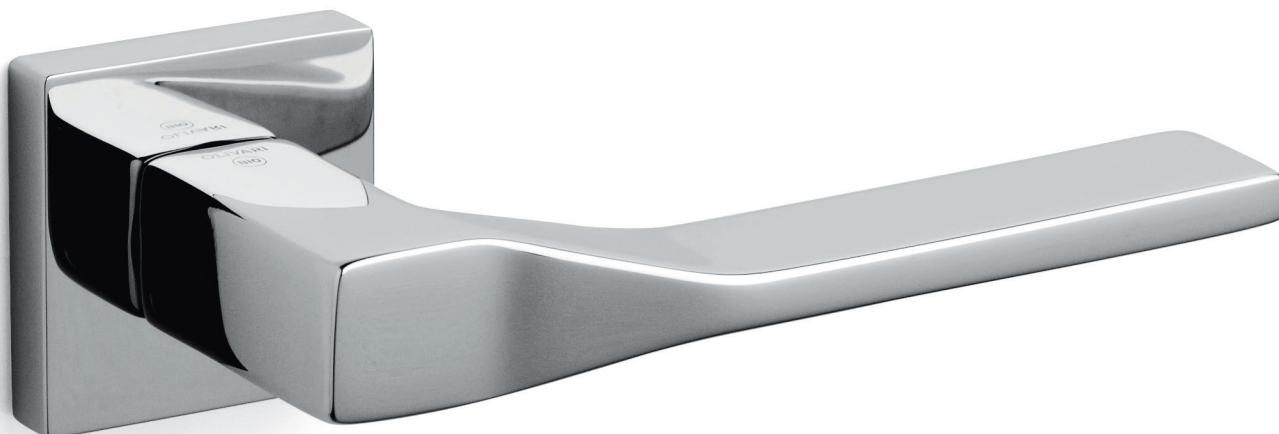

# Adamant

Patricia Urquiola 2008

M216

C216

K216

ottone/brass

CR cromo lucido/bright chrome

CO cromo satinato/satin chrome