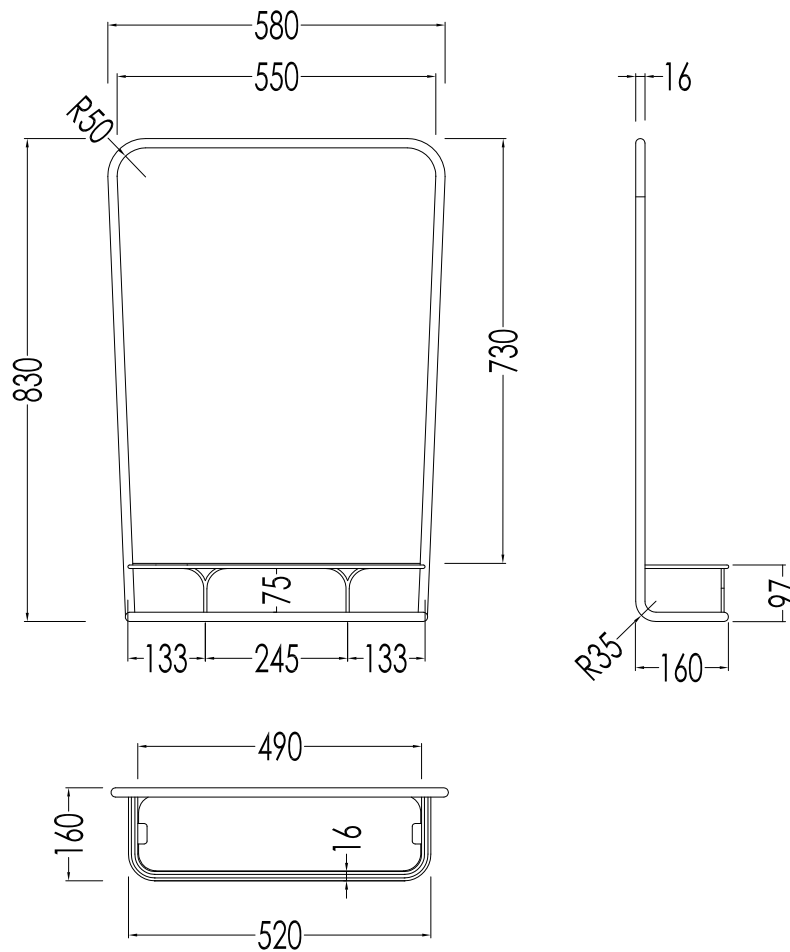

Devon&Devon

BOOGIE

design **Paola Ciarmatori**

DDBOOGIECR; DDBOOGIEOT; DDBOOGIENK; DDBOOGIEBI

- ▶ SPECCHIO CON MENSOLA
- ▶ STRUTTURA:
 - MATERIALE: ottone
 - FINITURA: cromo, oro chiaro, nickel lucido o bianco
- ▶ TOLLERANZA: $\pm 3\%$
- ▶ DIMENSIONE IMBALLO: mm 890x364x220 H
- ▶ PESO: 17 Kg

N.B. Tutte le misure sono in millimetri. Questo disegno è di proprietà Devon&Devon. Non può essere riprodotto o trasmesso a terzi senza autorizzazione.

- ▶ MIRROR WITH SHELF
- ▶ STRUCTURE:
 - MATERIAL: brass
 - FINISH: chrome, light gold, polished nickel or white
- ▶ TOLERANCE: $\pm 3\%$
- ▶ PACKAGING SIZE: mm 890x364x220 H
- ▶ WEIGHT: 17 Kg

N.B. All measurements are in millimetres. This drawing is property of Devon&Devon. It may not be reproduced or transmitted to third parties without authorization.