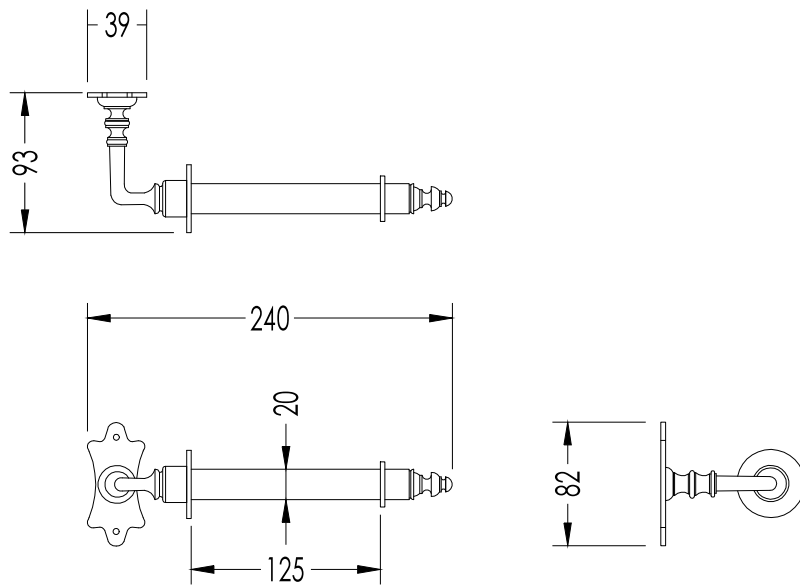

Devon&Devon

MAYFAIR

DD108CR/L; DD108IN/L; DD108NK/L

- ▶ PORTA ROTOLO
- ▶ MATERIALE: ottone e vetro
- ▶ FINITURA: cromo, oro chiaro o nickel lucido
- ▶ TOLLERANZA: $\pm 2\%$

N.B. Tutte le misure sono in millimetri. Questo disegno è di proprietà Devon&Devon.
Non può essere riprodotto o trasmesso a terzi senza autorizzazione.

- ▶ TOILET ROLL HOLDER
- ▶ MATERIAL: brass and glass
- ▶ FINISH: chrome, light gold or polished nickel
- ▶ TOLLERANCE: $\pm 2\%$

N.B. All measurements are in millimetres. This drawing is property of Devon&Devon.
It may not be reproduced or transmitted to third parties without authorization.