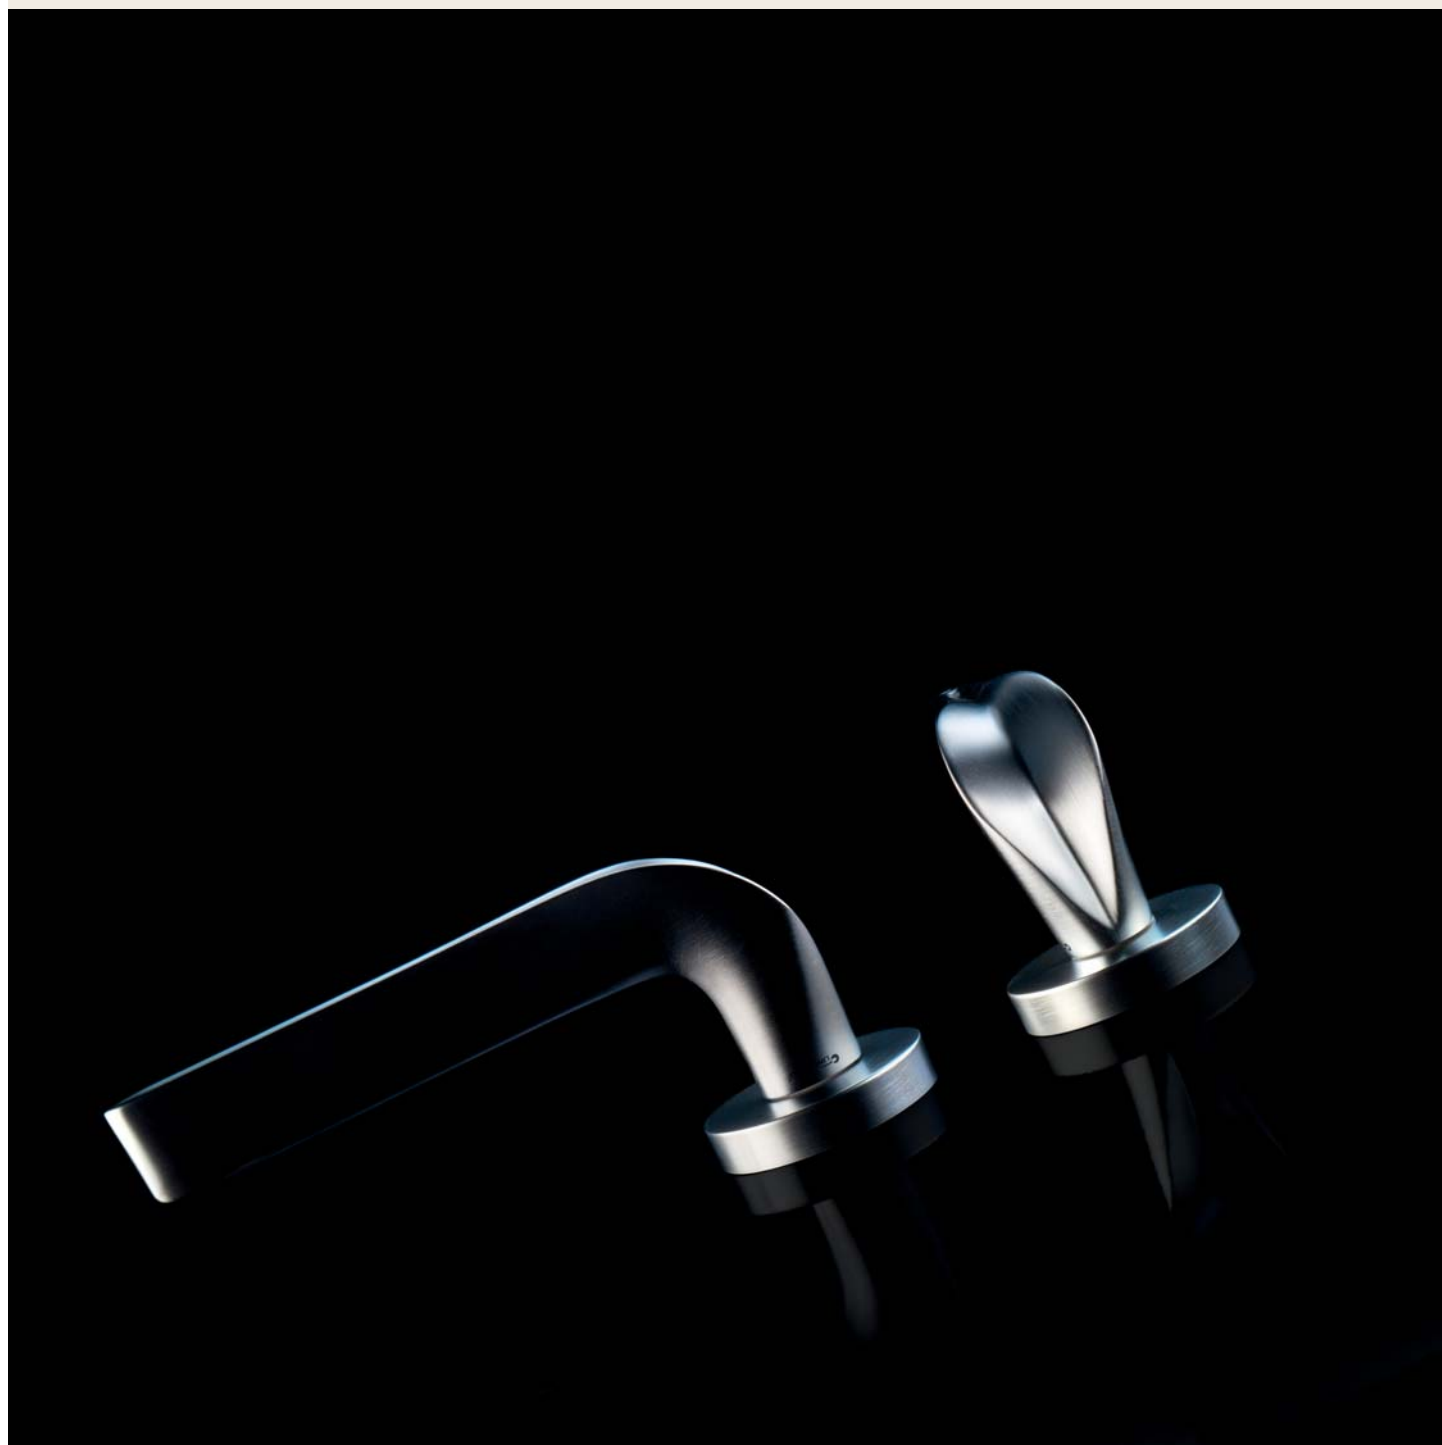

Spirit

Le forme audaci e seducenti di un fiore danno vita a questa collezione di maniglie particolarmente sexy e insolita.

The audacious and seductive forms of a flower give life to this particularly sexy and unusual collection of handles.

made in Italy | patented design

bronzo opaco
matt bronze
BM

cromo lucido
polished chrome
CR

cromo satinato
satin chrome
CS

oro zecchino
gold plated
OZ

1450 RB 023

1450 RB 025

1454 PL