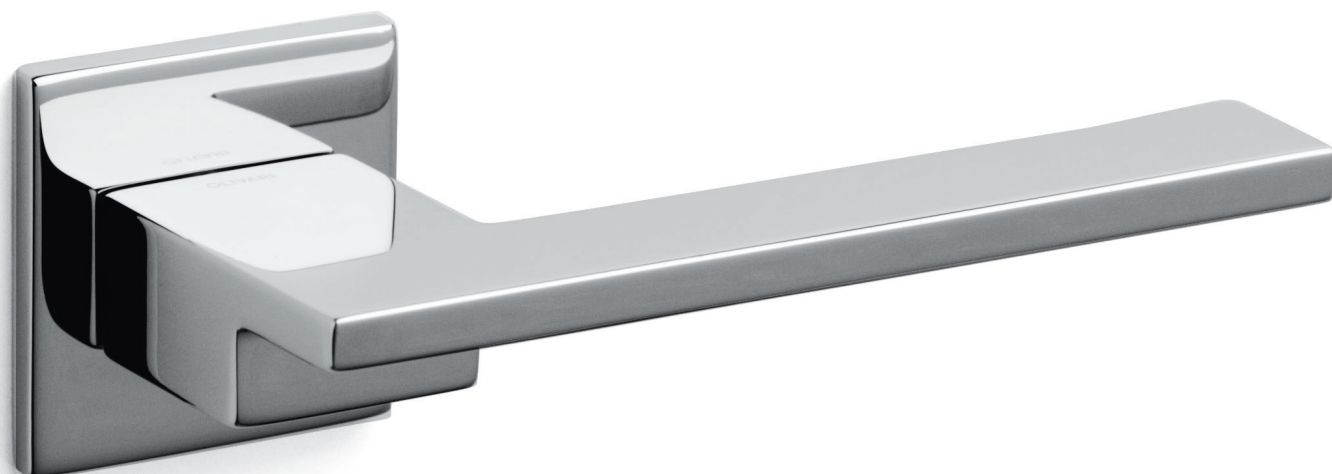

Living

Dominique Perrault 2010

M222B

rosetta bassa/low rosette

C222

K222B

ottone/brass

CR cromo lucido/bright chrome

IS superinox sat./superstainlesssteel satin

CO cromo satinato/satin chrome

US superantracite sat./superanthracite satin

M222RB8B
M222RY8B

M222RSB8B

C222

K222B

K222P