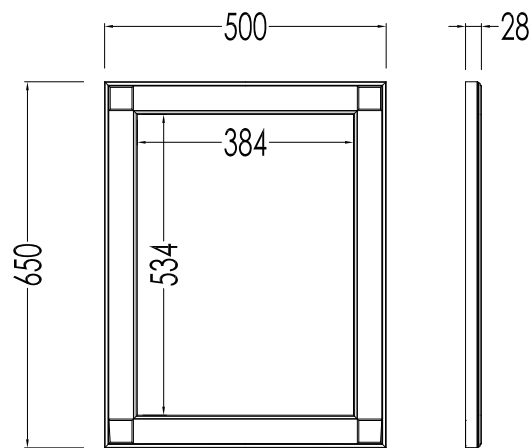

Devon&Devon

HARRY

designed by **Paola Ciarmatori**

EFSPHARRYJR/DP; EFSPHARRYJR/PW; EFSPHARRYJR/CR; EFSPHARRYJR/WG

- ▶ SPECCHIO
- ▶ CORNICE:
MATERIALE: legno laccato lucido
FINITURA: nero / deep black, nero / pure white, nero / cream, nero / warm grey
- ▶ TOLLERANZA: $\pm 3\%$
- ▶ DIMENSIONE IMBALLO: mm 860x710x80 H
- ▶ PESO: 6 Kg

N.B. Tutte le misure sono in millimetri. Questo disegno è di proprietà Devon&Devon. Non può essere riprodotto o trasmesso a terzi senza autorizzazione.

- ▶ MIRROR
- ▶ FRAME:
MATERIAL: lacquered wood
FINISH: black / deep black, black / pure white, black / cream, black / warm grey, black / blue violet, black / fango, black / prune
- ▶ TOLERANCE: $\pm 3\%$
- ▶ PACKAGING SIZE: mm 860x710x80 H
- ▶ WEIGHT: 6 Kg

N.B. All measurements are in millimetres. This drawing is property of Devon&Devon. It may not be reproduced or transmitted to third parties without authorization.