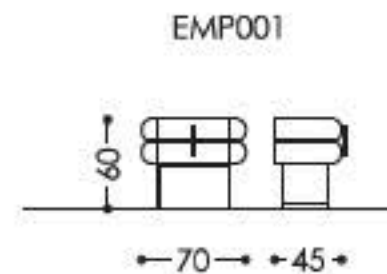

EMPIRE BEDSIDE TABLE

Comodino in legno. Disponibile laccato in colori RAL o rivestita in tessuto o pelle.

Inserti in metallo: effetto ottone verniciato, nickel satinato, cromo, verniciato in colori RAL.

Bedside table in wood. Available in lacquered RAL colors or covered in fabric or leather.

Metal parts finishes: brass painted effect, nickel satin, chrome, painted in RAL colors.