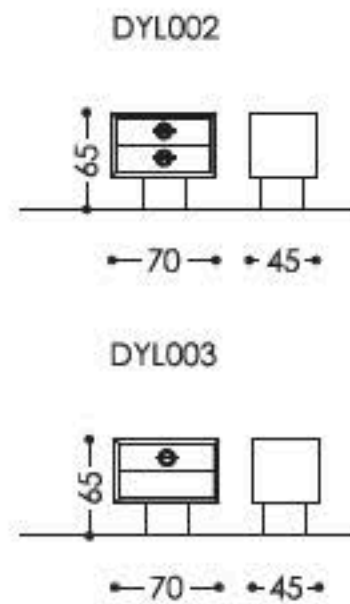

BEDSIDE TABLES

DYLAN BEDSIDE TABLE

Comodino in legno. Disponibile in diverse essenze secondo campionario o laccato in colori RAL.

Inserti in metallo: effetto ottone verniciato, nickel satinato, cromo, verniciato in colori RAL.