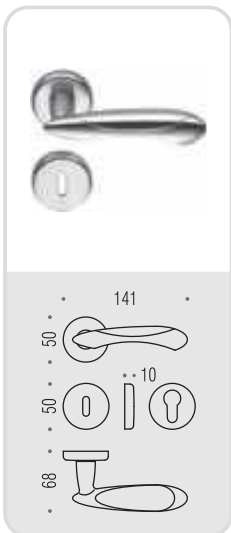

LC 21
TALITA ○

Design: Luca Colombo

talita

Design: Luca Colombo

Materiale: Cromall®
Material: Cromall®

OL/OM
Oroplus/Oromat
Oroplus/Matt gold

CM/CR
Cromat/Cromo
Matt chrome/Chrome

LC 21 R-RY

OL OM CM CR

CD 69 BZG G 6/8

OL CM

LC 22 IM

OL OM CM CR

LC 22 DK/SM

OL OM CM CR