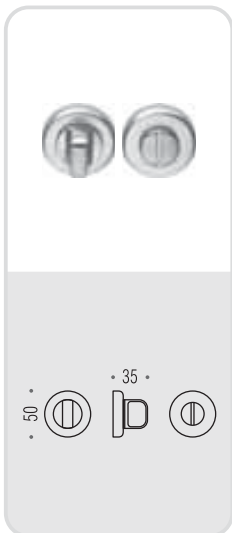

LC 21
TALITA ○

Design: Luca Colombo

talita

Design: Luca Colombo

Materiale: Cromall®
Material: Cromall®

OL/OM
Oroplus/Oromat
Oroplus/Matt gold

CM/CR
Cromat/Cromo
Matt chrome/Chrome

LC 21 R-RY

OL OM CM CR

CD 69 BZG G 6/8

OL CM

LC 22 IM

OL OM CM CR

LC 22 DK/SM

OL OM CM CR