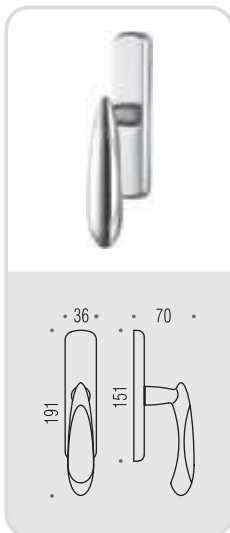

LC 21
TALITA ○

Design: Luca Colombo

talita

Design: Luca Colombo

Materiale: Cromall®
Material: Cromall®

OL/OM
Oroplus/Oromat
Oroplus/Matt gold

CM/CR
Cromat/Cromo
Matt chrome/Chrome

LC 21 R-RY

OL OM CM CR

CD 69 BZG G 6/8

OL CM

LC 22 IM

OL OM CM CR

LC 22 DK/SM

OL OM CM CR