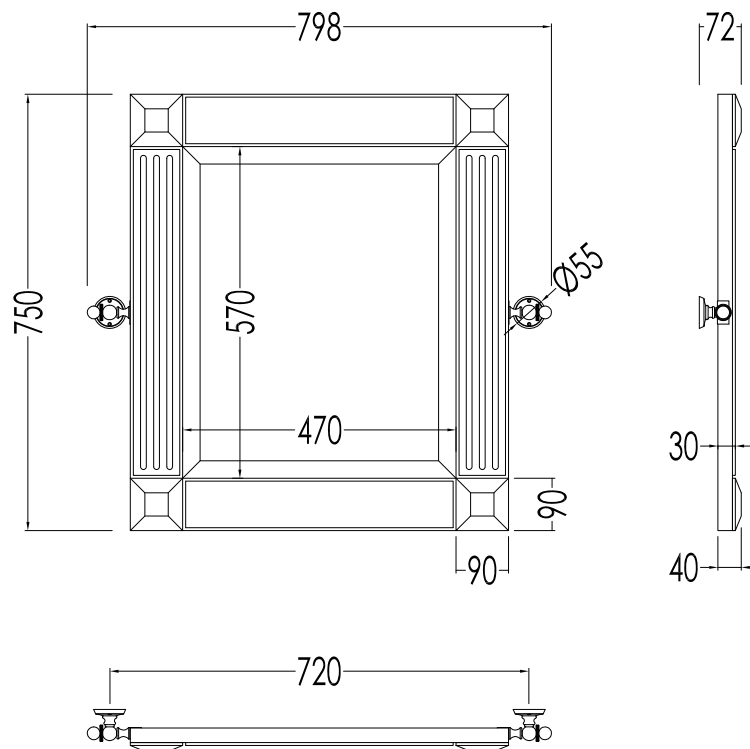

Devon&Devon

BIZET

designed by **Giovanni Tanini**

- SPECCHIO BASCULANTE
- CORNICE:
MATERIALE: legno laccato lucido
FINITURA: deep black, pure white, cream, warm grey, blue violet, red, fango o prune
- SNODI:
MATERIALE: ottone
FINITURA: cromo, oro chiaro o nickel lucido
- DIMENSIONE IMBALLO: mm 860x710x80 H
- PESO: 8.5 Kg

N.B. Tutte le misure sono in millimetri. Questo disegno è di proprietà Devon&Devon. Non può essere riprodotto o trasmesso a terzi senza autorizzazione.

- TILTING MIRROR
- FRAME:
MATERIAL: lacquered wood
FINISH: deep black, pure white, cream, warm grey, blue violet, red, fango o prune
- PIVOTS:
MATERIALE: brass
FINISH: chrome, light gold or polished nickel
- PACKAGING SIZE: mm 860x710x80 H
- WEIGHT: 8.5 Kg

N.B. All measurements are in millimetres. This drawing is property of Devon&Devon. It may not be reproduced or transmitted to third parties without authorization.