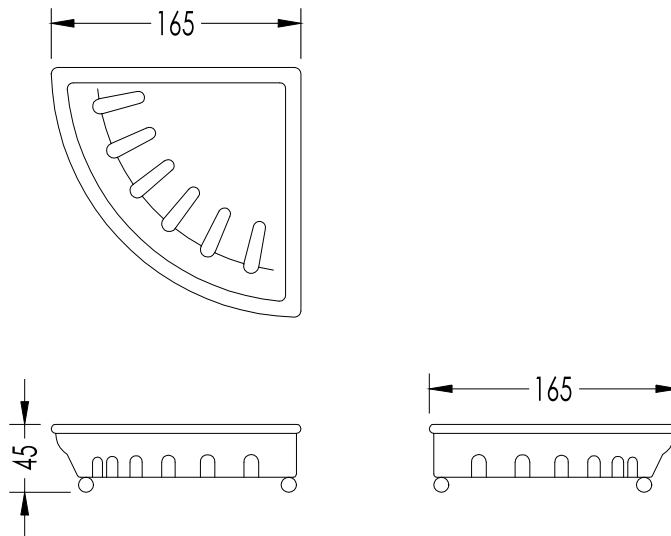

Devon&Devon

GRACE

GR12

- ▶ PORTA SAPONE
- ▶ MATERIALE: ceramica
- ▶ FINITURA: bianco
- ▶ TOLLERANZA: $\pm 2\%$

N.B. Tutte le misure sono in millimetri. Questo disegno è di proprietà Devon&Devon.
Non può essere riprodotto o trasmesso a terzi senza autorizzazione.

- ▶ SOAP DISH
- ▶ MATERIAL: ceramic
- ▶ FINISH: white
- ▶ TOLLERANCE: $\pm 2\%$

N.B. All measurements are in millimetres. This drawing is property of Devon&Devon.
It may not be reproduced or transmitted to third parties without authorization.