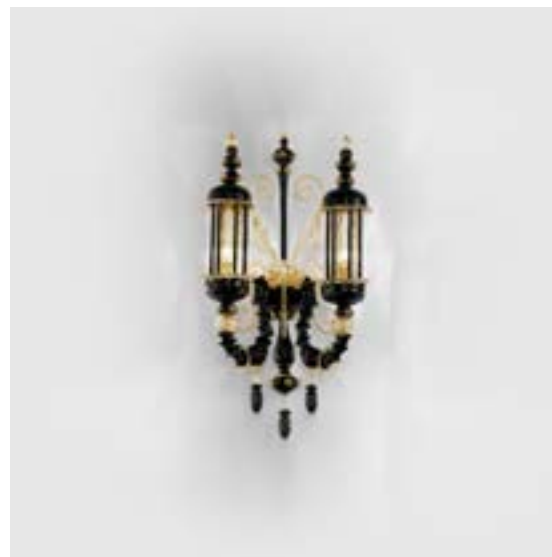

1798/3 PO AV.ORO

FINITURA METALLO / METAL FINISHES / FINITIONS MÉTAL / METALL-FINISH / ACABADOS EN METAL / ОТДЕЛКА МЕТАЛЛОМ**PA** - Porporina Argento / Silver bronzing / Purpurine Argent / Silberpurpurin / Purpurina de Plata / Пурпурный серебристый**PO** - Porporina Oro / Gold bronzing / Purpurine Or / Goldpurpurin / Purpurina de Oro / Пурпурный позолоченный**FINITURA VETRO / GLASS FINISHES / FINITION VERRE / GLAS-FINISH / ACABADO VIDRIO / ОТДЕЛКА СТЕКЛОМ****AMT.ORO** - Ametista e Oro 24 Kt / Amethyst and 24Kt Gold / Améthyste et Or 24 Kt / Amethyst und Gold 24 Kt / Amatista y Oro de 24 Kt / Аметист и Золото 24 карата**AV.ORO** - Avorio e Oro / Ivory and Gold / Ivoire et or / Elfenbein und Gold / Marfil y Oro / Слоновая кость и Золото**BL.CR** - Bianco Latte e Cristallo / Milk White and Crystal / Blanc Lait et Cristal / Milchweiß und Kristall / Blanco Leche y Cristal / Молочно-белый и Хрусталь**CR** - Cristallo / Crystal / Cristal / Kristallglas / Cristal / Хрусталь**CR.ORO** - Cristallo e Oro 24 Kt / Crystal and 24Kt Gold / Cristal et Or 24 Kt / Kristallglas und Gold 24 Kt / Cristal y Oro de 24 Kt / Хрусталь и Золото 24 карата**FU.ORO** - Fumé e Oro 24 Kt / Smoked and 24Kt Gold / Fumé et Or 24 Kt / Rauchfarben und Gold 24 Kt / Fumé y Oro de 24 Kt / Дымчатый и Золото 24 карата**NE.ORO** - Nero e Oro 24 Kt / Black and 24Kt Gold / Noir et Or 24 Kt / Schwarz und Gold 24 Kt / Negro y Oro 24 Kt / Черный и Золото 24 карата**RO.ORO** - Rosso e Oro 24 Kt / Red and 24Kt Gold / Rouge et Or 24 Kt / Rot und Gold 24 Kt / Rojo y Oro 24 Kt / Красный и Золото 24 карата**1798/3**

Lampadario

Ø 97 - H 126 cm

R 18 cm

C 60 cm

E14 6x40W

38 kg

CE IP20

**1798/10**

Lampadario

Ø 147 - H 198 cm

R 22 cm

C 60 cm

E14 10x40W

100 kg

CE IP20

**1798/A2**