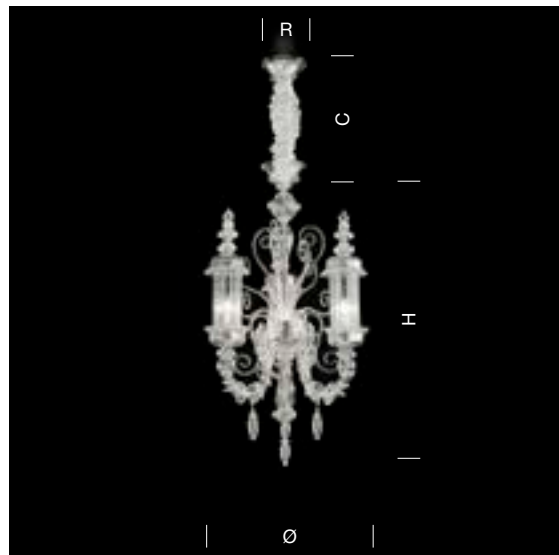

PA - Porporina Argento / Silver bronzing / Purpurine Argent / Silberpurpurin / Purpurina de Plata / Пурпурный серебристый

PO - Porporina Oro / Gold bronzing / Purpurine Or / Goldpurpurin / Purpurina de Oro / Пурпурный позолоченный

FINITURA VETRO / GLASS FINISHES / FINITION VERRE / GLAS-FINISH / ACABADO VIDRIO / ОТДЕЛКА СТЕКЛОМ

AMT.ORO - Ametista e Oro 24 Kt / Amethyst and 24Kt Gold / Améthyste et Or 24 Kt / Amethyst und Gold 24 Kt / Amatista y Oro de 24 Kt / Аметист и Золото 24 карата

AV.ORO - Avorio e Oro / Ivory and Gold / Ivoire et or / Elfenbein und Gold / Marfil y Oro / Слоновая кость и Золото

BL.CR - Bianco Latte e Cristallo / Milk White and Crystal / Blanc Lait et Cristal / Milchweiß und Kristall / Blanco Leche y Cristal / Молочно-белый и Хрусталь

CR - Cristallo / Crystal / Cristal / Kristallglas / Cristal / Хрусталь

CR.ORO - Cristallo e Oro 24 Kt / Crystal and 24Kt Gold / Cristal et Or 24 Kt / Kristallglas und Gold 24 Kt / Cristal y Oro de 24 Kt / Хрусталь и Золото 24 карата

FU.ORO - Fumé e Oro 24 Kt / Smoked and 24Kt Gold / Fumé et Or 24 Kt / Rauchfarben und Gold 24 Kt / Fumé y Oro de 24 Kt / Дымчатый и Золото 24 карата

NE.ORO - Nero e Oro 24 Kt / Black and 24Kt Gold / Noir et Or 24 Kt / Schwarz und Gold 24 Kt / Negro y Oro 24 Kt / Черный и Золото 24 карата

RO.ORO - Rosso e Oro 24 Kt / Red and 24Kt Gold / Rouge et Or 24 Kt / Rot und Gold 24 Kt / Rojo y Oro 24 Kt / Красный и Золото 24 карата

1798/3

Lampadario

Ø 57 - H 98 cm

R 14 cm

C 60 cm

E14 3x40W

18 kg

CE IP20