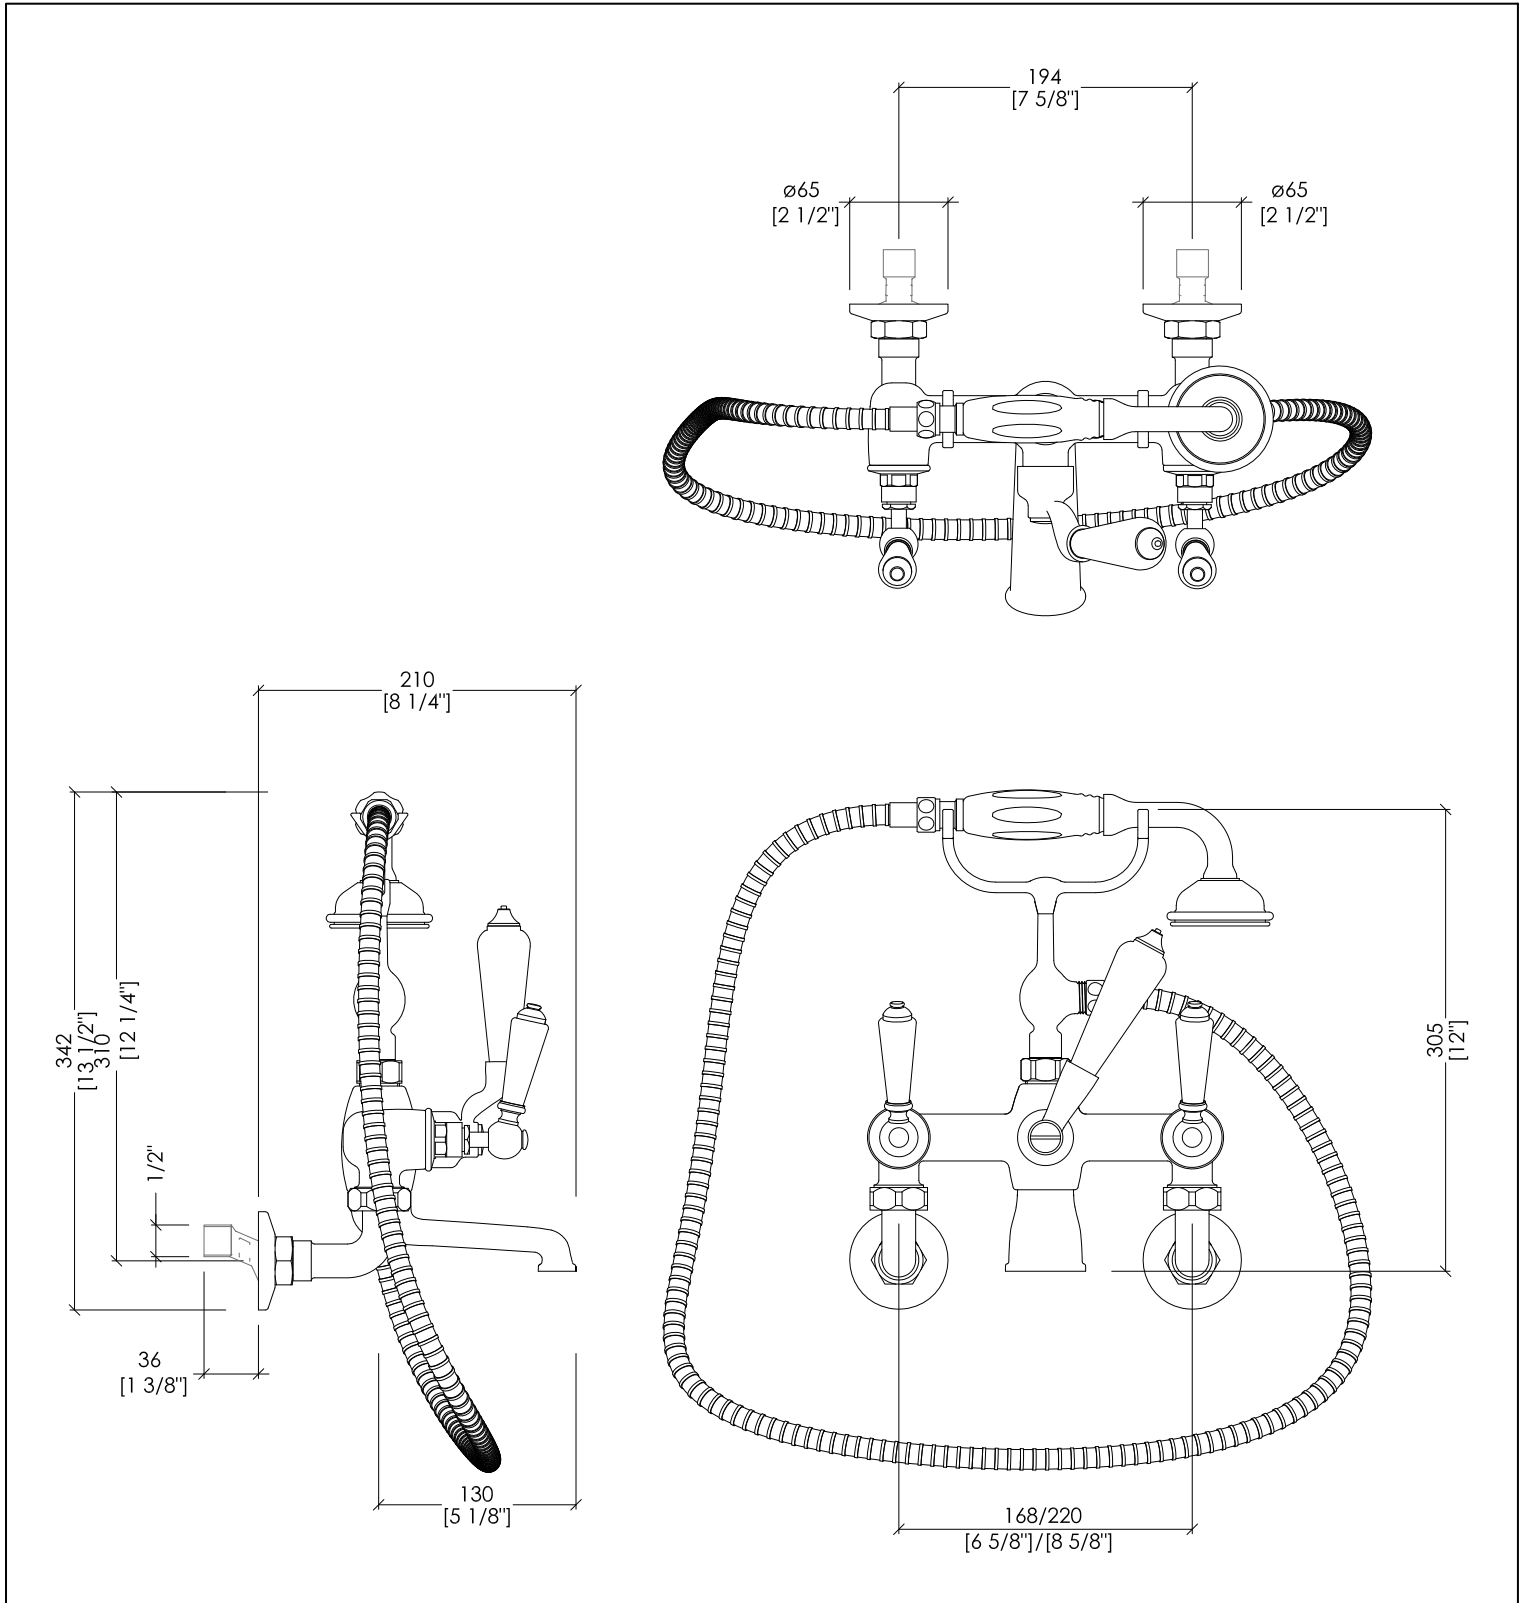

## BLACK DANDY

MARF40MCRBD; MARF40MBD; MARF40MNKSBD

- ▶ GRUPPO VASCA A MURO CON DOCCETTA E FLESSIBILE
- ▶ MATERIALE: ottone e porcellana nera
- ▶ FINITURA: cromo, oro chiaro o nickel lucido
- ▶ TOLLERANZA: ± 2 %
- ▶ DIMENSIONE IMBALLO: mm 355x280x185H
- ▶ PESO: 4.55 Kg

- ▶ BATH AND SHOWER MIXER - WALL MOUNTED WITH HOSE AND HANDSET
- ▶ MATERIAL: brass and black porcelain
- ▶ FINISH: chrome, light gold or polished nickel
- ▶ TOLERANCE: ± 2 %
- ▶ PACKAGING SIZE: inch 13 1/4"x11"x7 1/4"H
- ▶ WEIGHT: 10 Lbs

**N.B.** Tutte le misure sono in millimetri/pollici. Questo disegno è di proprietà Devon&Devon. Non può essere riprodotto o trasmesso a terzi senza autorizzazione.

**N.B.** All measurements are in millimetres/inch. This drawing is property of Devon&Devon. It may not be reproduced or transmitted to third parties without authorization.