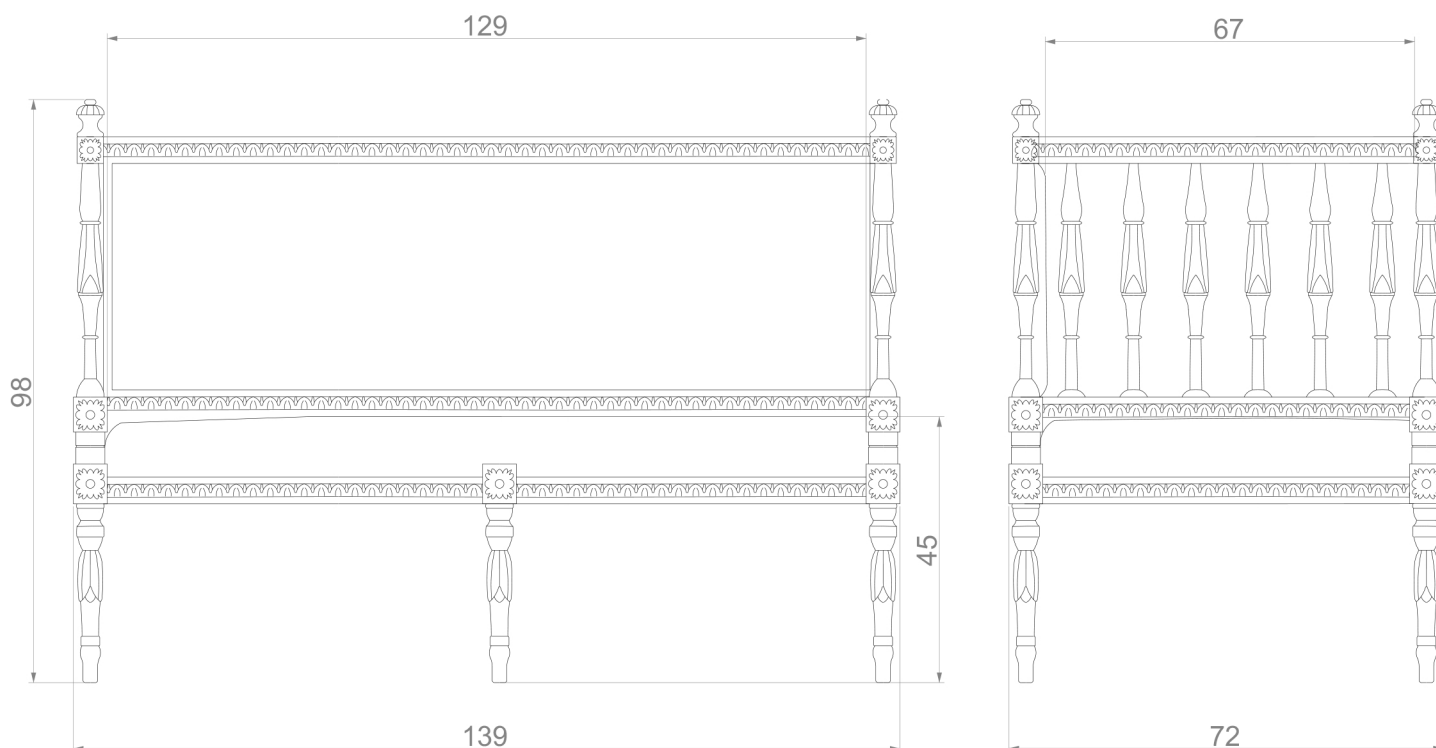

D/2 PATHOS

Unità: cm

DATI TECNICI:

ESSENZA: Faggio

FABBISOGNO TESSUTO: 4,20 m

FABBISOGNO PELLE: 6,80 m²

PESO NETTO: 35,5 kg

PESO CON IMBALLO: kg

IMBALLAGGIO:

COLLO: 1

ALTEZZA IMBALLO: cm

LARGHEZZA IMBALLO: cm

PROFONDITA' IMBALLO: cm

VOLUME IMBALLO: m

PEZZI PER COLLO:

Il fabbisogno di tessuto è da considerarsi per ordini superiori ai 6 pezzi e per tessuti di altezza 140 cm che non necessitano di centratura.