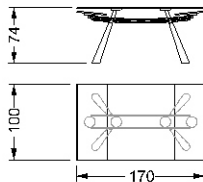

# SAMURAI 72

DISEGNO REFLEX

mc kg

Tavolo pranzo allungabile con struttura in metallo finitura satinata ottone (104M) o titanium (101M) e prolunghe in acciaio. Gambe in legno laccato opaco nero beluga. Piano in vetro sp. 15 mm temperato.

*Extension dining-table with metal structure in satin brass (104M) or titanium (101M) finish and extensible parts in steel. Wooden legs in matt lacquered nero beluga colour. Tempered glass top 15 mm th.*

*Table de repas à rallonge avec structure en métal finition satiné laiton (104M) ou titanium (101M) et rallonges en acier. Pieds en bois laqué mat nero beluga. Plateau en verre trempé ép. 15 mm.*

MISURE STANDARD/STANDARD SIZE/STANDARDGRÖSSEN/MESURES STANDARDS