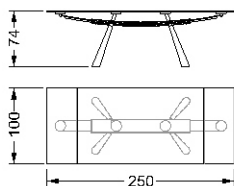

# SAMURAI 72

DISEGNO REFLEX

mc kg

Tavolo pranzo allungabile con struttura in metallo finitura satinata ottone (104M) o titanium (101M) e prolunghe in acciaio. Gambe in legno laccato opaco nero beluga. Piano in vetro sp. 15 mm temperato.

*Extension dining-table with metal structure in satin brass (104M) or titanium (101M) finish and extensible parts in steel. Wooden legs in matt lacquered nero beluga colour. Tempered glass top 15 mm th.*

*Table de repas à rallonge avec structure en métal finition satiné laiton (104M) ou titanium (101M) et rallonges en acier. Pieds en bois laqué mat nero beluga. Plateau en verre trempé ép. 15 mm.*

MISURE STANDARD/STANDARD SIZE/STANDARDGRÖSSEN/MESURES STANDARDS