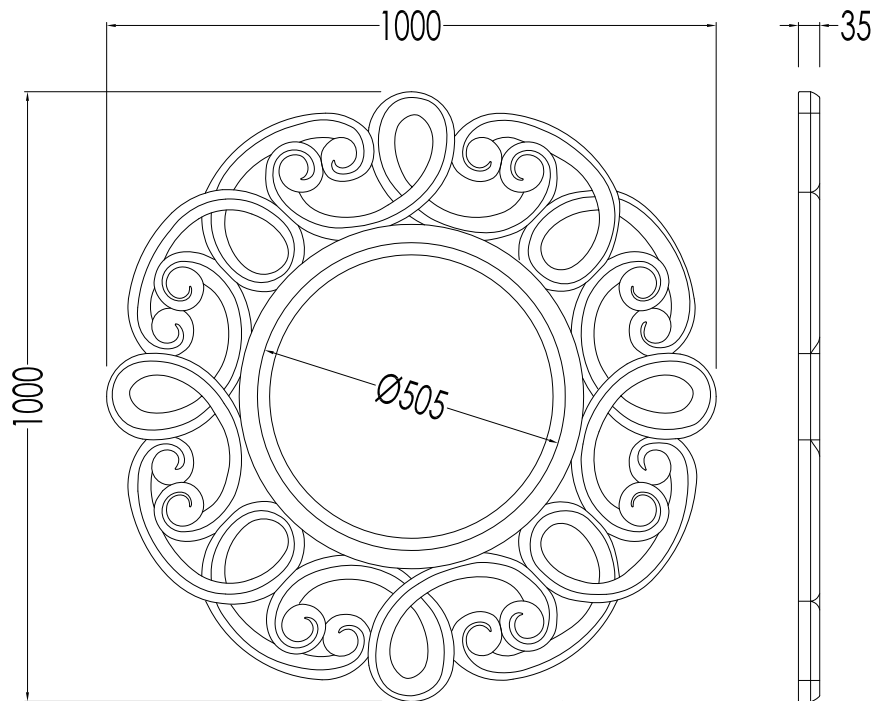

Devon&Devon

NORMA

DENORMA

- ▶ SPECCHIO
- ▶ CORNICE:
MATERIALE: legno mogano intagliato, patinato e decorato a mano
FINITURA: foglia argento
- ▶ TOLLERANZA: $\pm 3\%$
- ▶ DIMENSIONE IMBALLO: mm 1080x1080x100 H
- ▶ PESO: 11.4 Kg

- ▶ MIRROR
- ▶ FRAME:
MATERIAL: hand-crafted, carved and coated mahogany
FINISH: silver leaf
- ▶ TOLERANCE: $\pm 3\%$
- ▶ PACKAGING SIZE: mm 1080x1080x100 H
- ▶ WEIGHT: 11.4 Kg

N.B. Tutte le misure sono in millimetri. Questo disegno è di proprietà Devon&Devon.
Non può essere riprodotto o trasmesso a terzi senza autorizzazione.

N.B. All measurements are in millimetres. This drawing is property of Devon&Devon.
It may not be reproduced or transmitted to third parties without authorization.