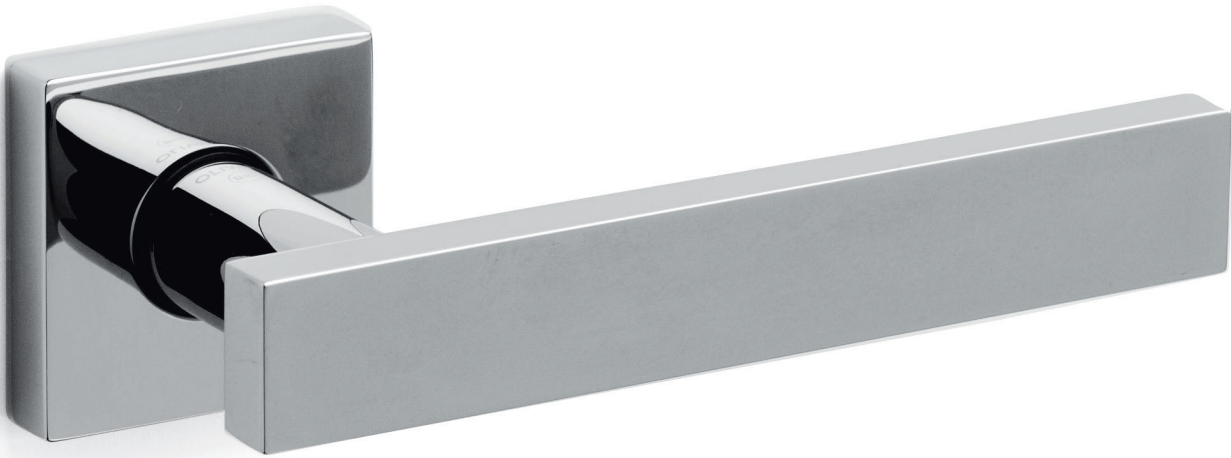

Blade

Peter Marino 2008

M213

C213

K213

ottone/brass

CR cromo lucido/bright chrome

CO cromo satinato/satin chrome