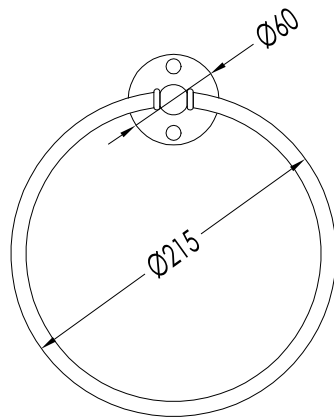

## CAVENDISH

WM07CR; WM07; WM07NKS

- ▶ ANELLO PORTA ASCIUGAMANO
- ▶ MATERIALE: ottone
- ▶ FINITURA: cromo, oro chiaro o nickel lucido
- ▶ TOLLERANZA:  $\pm 2\%$

**N.B.** Tutte le misure sono in millimetri. Questo disegno è di proprietà Devon&Devon. Non può essere riprodotto o trasmesso a terzi senza autorizzazione.

- ▶ TOWEL RING
- ▶ MATERIAL: brass
- ▶ FINISH: chrome, light gold or polished nickel
- ▶ TOLLERANCE:  $\pm 2\%$

**N.B.** All measurements are in millimetres. This drawing is property of Devon&Devon. It may not be reproduced or transmitted to third parties without authorization.