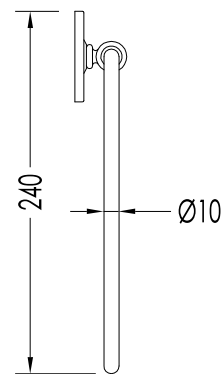

## CAVENDISH

WM07CR; WM07; WM07NKS

- ▶ ANELLO PORTA ASCIUGAMANO
- ▶ MATERIALE: ottone
- ▶ FINITURA: cromo, oro chiaro o nickel lucido
- ▶ TOLLERANZA:  $\pm 2\%$

**N.B.** Tutte le misure sono in millimetri. Questo disegno è di proprietà Devon&Devon. Non può essere riprodotto o trasmesso a terzi senza autorizzazione.

- ▶ TOWEL RING
- ▶ MATERIAL: brass
- ▶ FINISH: chrome, light gold or polished nickel
- ▶ TOLLERANCE:  $\pm 2\%$

**N.B.** All measurements are in millimetres. This drawing is property of Devon&Devon. It may not be reproduced or transmitted to third parties without authorization.