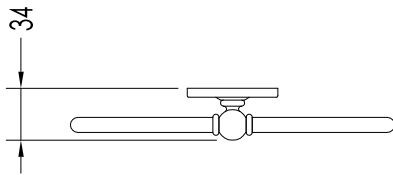

## CAVENDISH

WM07CR; WM07; WM07NKS

- ▶ ANELLO PORTA ASCIUGAMANO
- ▶ MATERIALE: ottone
- ▶ FINITURA: cromo, oro chiaro o nickel lucido
- ▶ TOLLERANZA:  $\pm 2\%$

**N.B.** Tutte le misure sono in millimetri. Questo disegno è di proprietà Devon&Devon. Non può essere riprodotto o trasmesso a terzi senza autorizzazione.

- ▶ TOWEL RING
- ▶ MATERIAL: brass
- ▶ FINISH: chrome, light gold or polished nickel
- ▶ TOLLERANCE:  $\pm 2\%$

**N.B.** All measurements are in millimetres. This drawing is property of Devon&Devon. It may not be reproduced or transmitted to third parties without authorization.