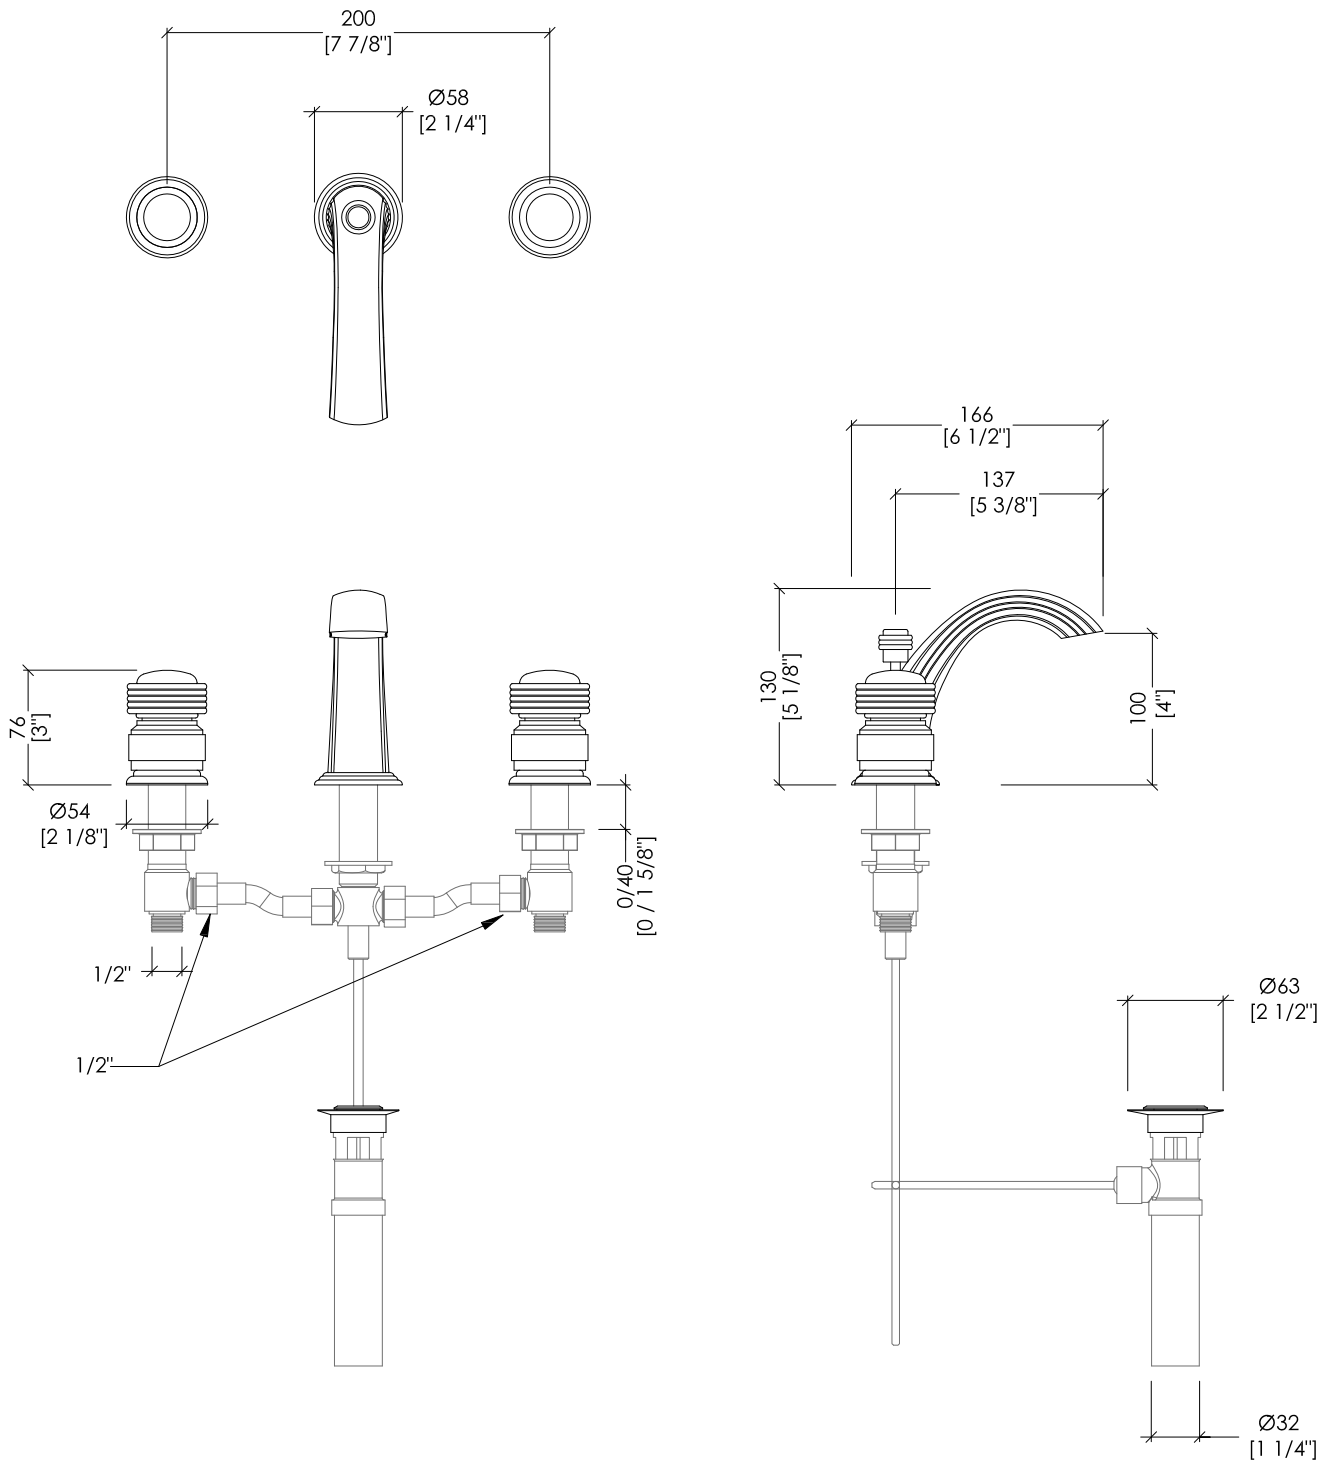

## EXCELSIOR - ROYAL

EXC-RY100CR; EXC-RY100NK; EXC-RY100OTS; EXC-RY100GK

- ▶ BATTERIA LAVABO 3 FORI CON SALTARELLO
- ▶ MATERIALE: ottone
- ▶ FINITURA: cromo, nickel lucido, ottone antico o oro 24K
- ▶ TOLLERANZA:  $\pm 2\%$
- ▶ DIMENSIONE IMBALLO: mm 375x410x110H

**N.B.** Tutte le misure sono in millimetri/pollici. Questo disegno è di proprietà Devon&Devon. Non può essere riprodotto o trasmesso a terzi senza autorizzazione.

- ▶ 3 HOLES BASIN SET WITH POP-UP WASTE
- ▶ MATERIAL: brass
- ▶ FINISH: chrome, polished nickel, antique brass or 24K gold
- ▶ TOLERANCE:  $\pm 2\%$
- ▶ PACKAGING SIZE: inch 14 3/4"x 16 1/8"x 4 3/8" H

**N.B.** All measurements are in millimetres/inch. This drawing is property of Devon&Devon. It may not be reproduced or transmitted to third parties without authorization.