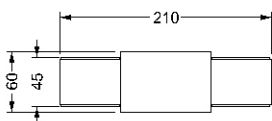

KUBO BUFFET

DISEGNO RICCARDO LUCATELLO

mc kg

Buffet in legno, dotato di 4 ante a battente con divisorio interno per i vani laterali e 1 anta a ribalta nel vano centrale. Supporto in vetro extrachiario sp. 15 mm.

Buffet in wood with 4 doors with internal partition and 1 folding door in the central compartment. Support in extra clear glass 15 mm th.

Sideboard mit Holzstruktur mit 4 Türen mit Trennwand und 1 Klapptür im Zentralraum. Stützelement aus extraklarem Glas 15 mm st.

Bahut avec structure en bois avec 4 portes à battant avec division à l'intérieur et 1 porte à abattant pour le compartiment central. Support en verre extra clair ép. 15 mm.

MISURE STANDARD/STANDARD SIZE/STANDARDGRÖSSEN/MESURES STANDARDS

210 x 60 x 90 h

Noce Canaletto / Canaletto Walnut / Canaletto Nussbaum / Noyer Canaletto

Laccato opaco* / Matt lacquered* / Matt lackiert* / Laqué mat*

Laccato lucido* / Shiny lacquered* / Glänzend lackiert* / Laqué brillant*

Ebano lucido / Shiny Ebony wood / Ebenholz glänzend lackiert / Ebène brillant

1,54 228