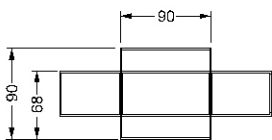

KUBO BUFFET

DISEGNO RICCARDO LUCATELLO

mc kg

Buffet in legno, dotato di 4 ante a battente con divisorio interno per i vani laterali e 1 anta a ribalta nel vano centrale. Supporto in vetro extrachiario sp. 15 mm.

Buffet in wood with 4 doors with internal partition and 1 folding door in the central compartment. Support in extra clear glass 15 mm th.

Sideboard mit Holzstruktur mit 4 Türen mit Trennwand und 1 Klapptür im Zentralraum. Stützelement aus extraklarem Glas 15 mm st.

Bahut avec structure en bois avec 4 portes à battant avec division à l'intérieur et 1 porte à abattant pour le compartiment central. Support en verre extra clair ép. 15 mm.

MISURE STANDARD/STANDARD SIZE/STANDARDGRÖSSEN/MESURES STANDARDS

210 x 60 x 90 h

Noce Canaletto / Canaletto Walnut / Canaletto Nussbaum / Noyer Canaletto

Laccato opaco* / Matt lacquered* / Matt lackiert* / Laqué mat*

Laccato lucido* / Shiny lacquered* / Glänzend lackiert* / Laqué brillant*

Ebano lucido / Shiny Ebony wood / Ebenholz glänzend lackiert / Ebène brillant

1,54 228