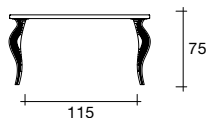

Louis

modello registrato
registered model

DESIGN
MARZIA E LEO DAINELLI

portata sul top: 150 kg
load capacity on the top: 150 kg

Tavolo composto da quattro gambe in vetro extralight fuso, finitura "Rosa Veblén" trasparente.
Piano in legno laccato nero lucido, con aperture centrali coperte da elementi in vetro extralight da 8 mm fuso, finitura "Rosa Veblén" trasparente.

dimensioni L, P, H dimensions L, W, H (cm)	COD./CODE	L	P/W	H	peso netto net weight (kg)	peso lordo gross weight (kg)	volume imballo package volume (m ³)
Tavolo rettangolare. Rectangular table.	LUT/2411	240	115	75	134	203	0,91
Tavolo quadrato. Square table.	LUT/1515	150	150	75	111	177	0,78