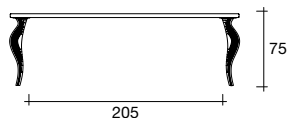

Louis

modello registrato
registered model

DESIGN
MARZIA E LEO DAINELLI

portata sul top: 150 kg
load capacity on the top: 150 kg

Tavolo composto da quattro gambe in vetro extralight fuso, finitura "Rosa Veblén" trasparente.
Piano in legno laccato nero lucido, con aperture centrali coperte da elementi in vetro extralight da 8 mm fuso, finitura "Rosa Veblén" trasparente.

Table consisting of four legs in extralight fused glass, transparent "Rosa Veblén" finish.
Top in black gloss lacquered wood, with central openings covered by 8 mm extralight fused glass elements, transparent "Rosa Veblén" finish.

dimensioni L, P, H dimensions L, W, H (cm)	COD./CODE	L	P/W	H	peso netto net weight (kg)	peso lordo gross weight (kg)	volume imballo package volume (m ³)
Tavolo rettangolare. Rectangular table.	LUT/2411	240	115	75	134	203	0,91
Tavolo quadrato. Square table.	LUT/1515	150	150	75	111	177	0,78