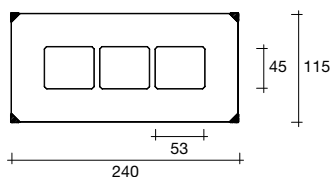

Louis

modello registrato
registered model

DESIGN
MARZIA E LEO DAINELLI

portata sul top: 150 kg
load capacity on the top: 150 kg

Tavolo composto da quattro gambe in vetro extralight fuso, finitura "Rosa Veblén" trasparente.
Piano in legno laccato nero lucido, con aperture centrali coperte da elementi in vetro extralight da 8 mm fuso, finitura "Rosa Veblén" trasparente.

dimensioni L, P, H dimensions L, W, H (cm)	COD./CODE	L	P/W	H	peso netto net weight (kg)	peso lordo gross weight (kg)	volume imballo package volume (m ³)
Tavolo rettangolare. Rectangular table.	LUT/2411	240	115	75	134	203	0,91
Tavolo quadrato. Square table.	LUT/1515	150	150	75	111	177	0,78