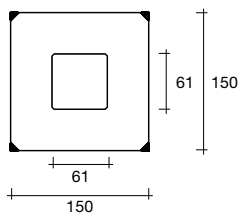

Louis

modello registrato
registered model

DESIGN
MARZIA E LEO DAINELLI

portata sul top: 150 kg
load capacity on the top: 150 kg

Tavolo composto da quattro gambe in vetro extralight fuso, finitura "Rosa Veblén" trasparente.
Piano in legno laccato nero lucido, con aperture centrali coperte da elementi in vetro extralight da 8 mm fuso, finitura "Rosa Veblén" trasparente.

dimensioni L, P, H dimensions L, W, H (cm)	COD./CODE	L	P/W	H	peso netto net weight (kg)	peso lordo gross weight (kg)	volume imballo package volume (m ³)
Tavolo rettangolare. Rectangular table.	LUT/2411	240	115	75	134	203	0,91
Tavolo quadrato. Square table.	LUT/1515	150	150	75	111	177	0,78