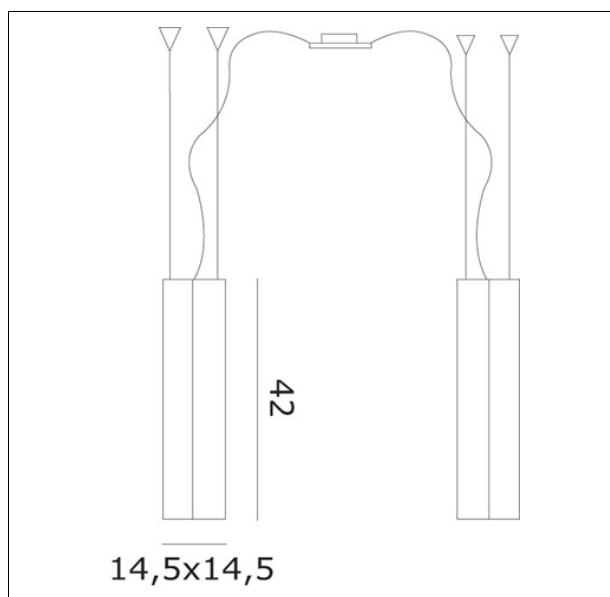

OCARROS26  
Carré S2GD sospensione decentrata

### Apparecchio – Luminaire

Codice articolo – Item Code :	OCARROS26
Designer name :	Francesco dei Rossi
Tipologia di prodotto :	Sospensione
Product typology :	Suspension
Emissione luminosa :	Diretta/Indiretta
Light emission :	Direct/Indirect

### Dimensioni (cm / Kg / m<sup>3</sup>) – Dimensions

Altezza – Height :	42
Larghezza – Width :	14,5
Lunghezza – Length :	14,5
Sporgenza – Projection :	
Diametro – Diameter :	
Peso – Weight :	5,20
Volume :	0,105