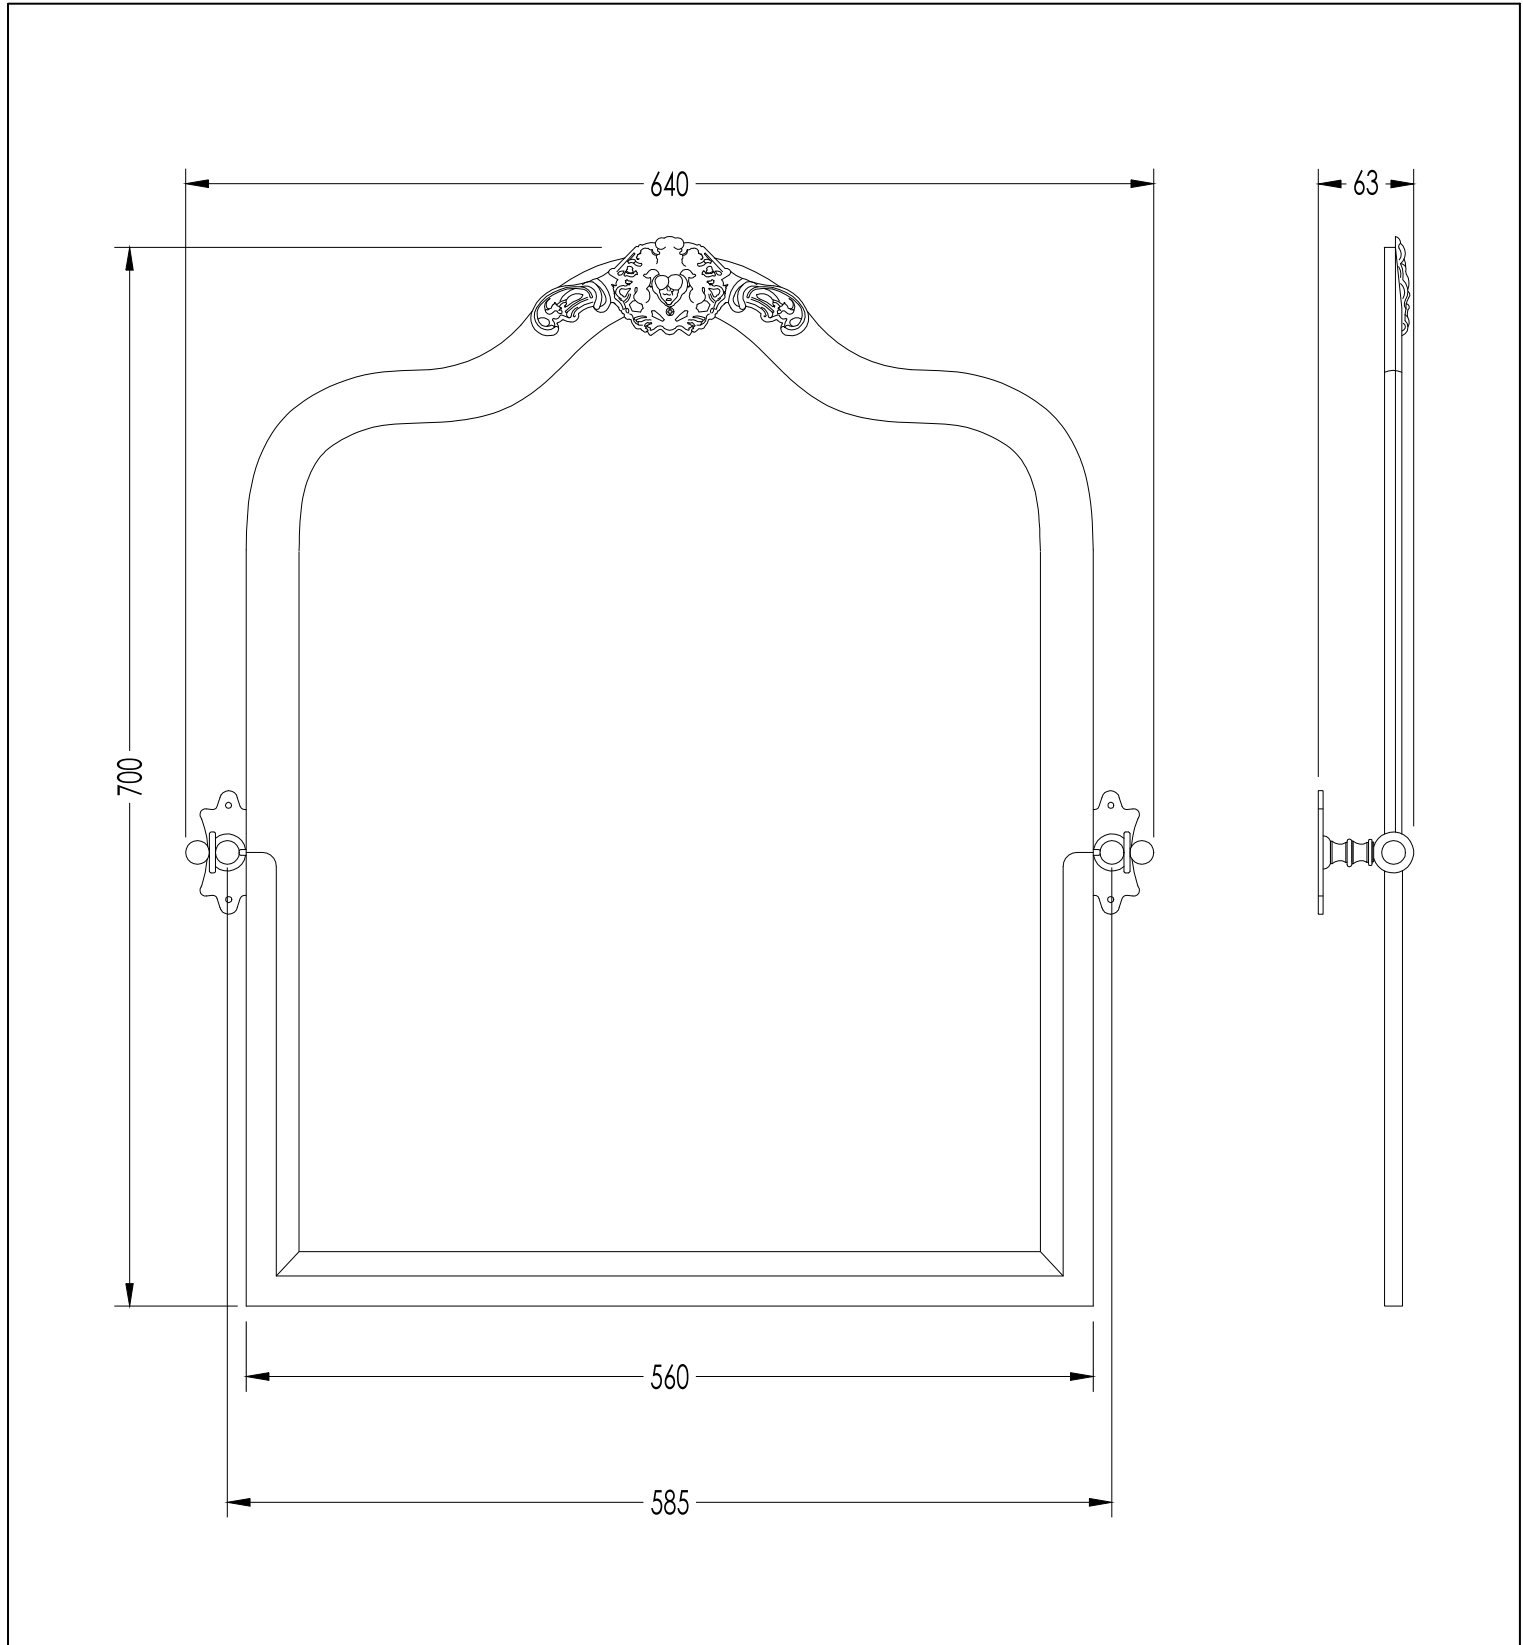

Devon&Devon

MAYFAIR

DD117CR; DD117IN; DD117NKS

- ▶ SPECCHIO BASCULANTE CON FREGIO
- ▶ MATERIALE: ottone e specchio
- ▶ FINITURA: cromo, oro chiaro o nickel lucido
- ▶ TOLLERANZA: $\pm 2\%$

N.B. Tutte le misure sono in millimetri. Questo disegno è di proprietà Devon&Devon.
Non può essere riprodotto o trasmesso a terzi senza autorizzazione.

- ▶ TILTING MIRROR WITH ORNAMENTS
- ▶ MATERIAL: brass and mirror
- ▶ FINISH: chrome, light gold or polished nickel
- ▶ TOLLERANCE: $\pm 2\%$

N.B. All measurements are in millimetres. This drawing is property of Devon&Devon.
It may not be reproduced or transmitted to third parties without authorization.