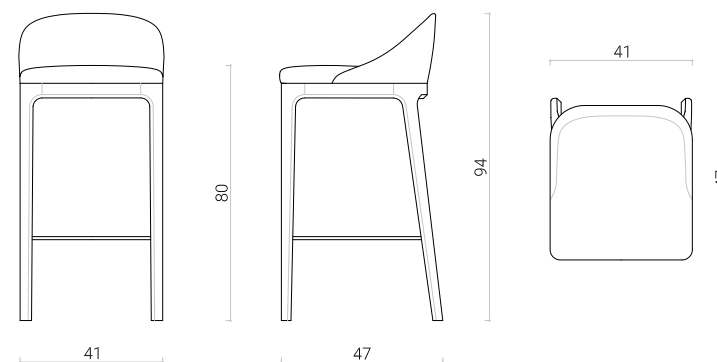

## BELLAGIO CHAIR

*Chair made of ash wood with upholstered seat.*

*Sedia in legno di frassino con seduta imbottita.*

H 79 / L 50 / P 52

*Design: Libero Rutilo*

5104/F

## BELLAGIO STOOL

*Bar stool made of ash wood with upholstered seat.*

Sgabello bar in legno di frassino con seduta imbottita.

H 94 / L 41 / P 47

*Design: Libero Rutilo*

5333/F

# ITALO TABLE

*Table made of ash wood with marble top and brass tips.*

Tavolo in marmo con basamento in legno di frassino e puntali in ottone.

H 75 / L 210 / P 100 \*

\* su misura a richiesta / custom size on demand