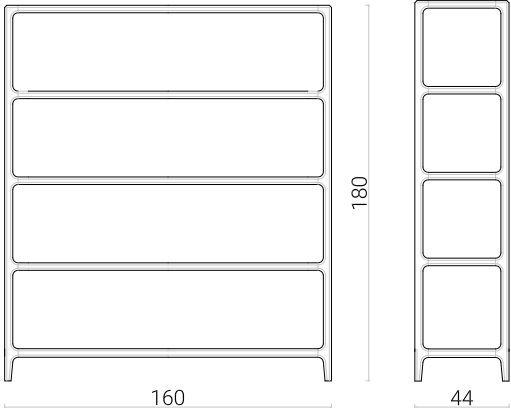

# BELLAGIO BOOKCASE

*Bookcase made of ash wood with glass shelves.*

Libreria in legno di frassino con ripiani in vetro o pietra.

H 180 / L 160 / P 44 \*

\* su misura a richiesta / custom size on demand

*Design: Libero Rutilo*