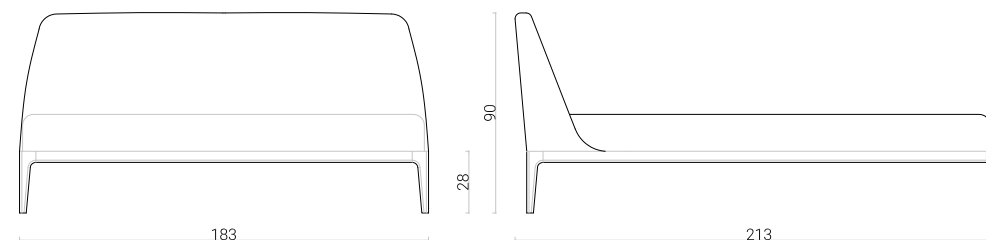

## BELLAGIO BED

*Bed made of ash wood with upholstered headboard.*

*Letto in legno di frassino con testiera imbottita.*

**H 90 / L 213 / P 183 \***

*\* su misura a richiesta / custom size on demand*

*Design: Libero Rutilo*