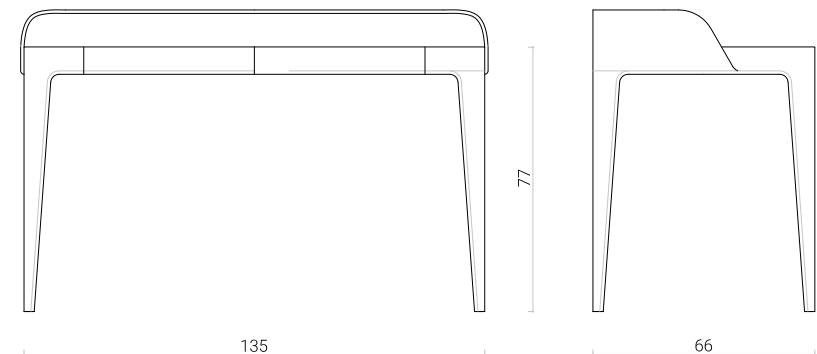

BELLAGIO WRITING DESK

Writing desk made of ash wood with leather flapping top and one drawer. .
Scrittoio in legno di frassino con piano ribalta in pelle e cassetto porta oggetti.

H 88 / L 135 / P 66

Design: Libero Rutilo

5002/F