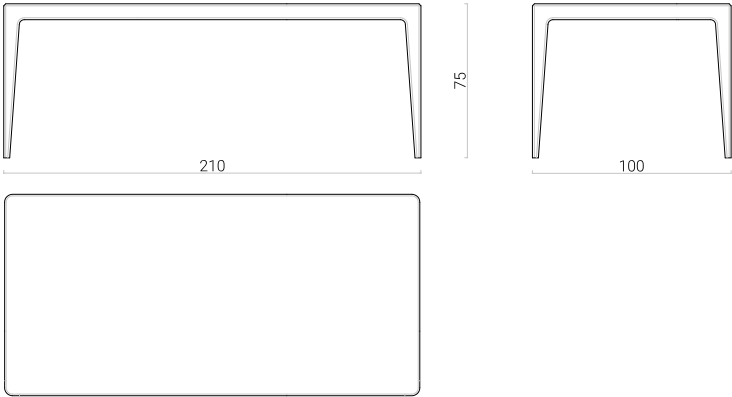

Tavolo in marmo con basamento in legno di frassino e puntali in ottone.

H 75 / L 210 / P 100 *

* su misura a richiesta / custom size on demand

Design: MAAM