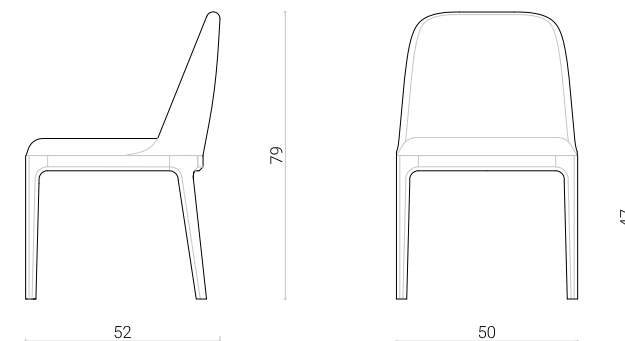

## BELLAGIO CHAIR

*Chair made of ash wood with upholstered seat.*

*Sedia in legno di frassino con seduta imbottita.*

H 79 / L 50 / P 52

*Design: Libero Rutilo*

5104/F

## BELLAGIO STOOL

*Bar stool made of ash wood with upholstered seat.*

Sgabello bar in legno di frassino con seduta imbottita.

H 94 / L 41 / P 47

*Design: Libero Rutilo*

5333/F