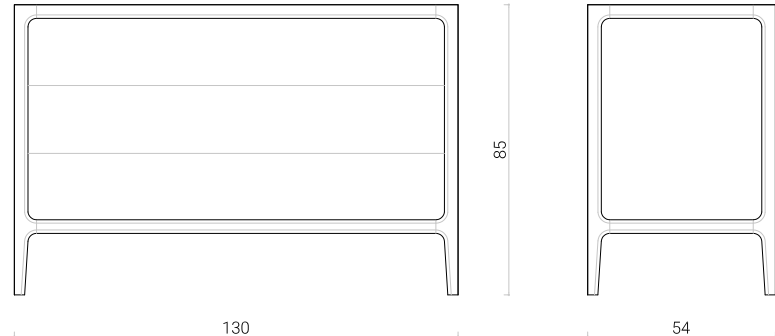

# BELLAGIO CHEST OF DRAWERS

*Dresser made of ash wood with three drawers.*

Comò in legno di frassino con tre cassetti.

H 85 / L 130 / P 54

*Design: Libero Rutilo*

1201/F

## BELLAGIO BED

*Bed made of ash wood with upholstered headboard.*

*Letto in legno di frassino con testiera imbottita.*

**H 90 / L 213 / P 183 \***

*\* su misura a richiesta / custom size on demand*

*Design: Libero Rutilo*