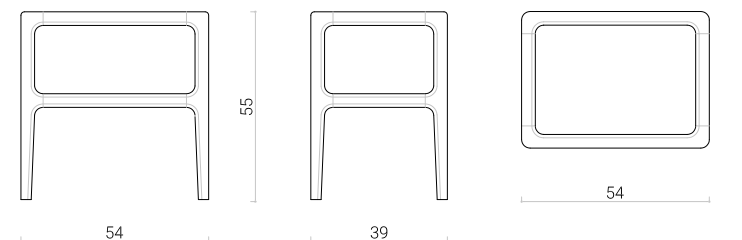

## BELLAGIO BEDSIDE TABLE

*Bedside table made of ash wood with two glass shelves or one drawer.*

*Comodino in legno di frassino con due ripiani in vetroo con cassetto.*

H 55 / L 54 / P 39

*Design: Libero Rutilo*