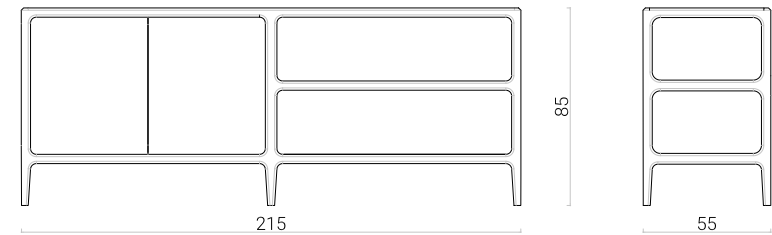

# BELLAGIO SIDEBOARD

*Sideboard made of ash wood with wood or leather doors and glass shelves.*

*Credenza in legno di frassino con ante in legno o pelle e ripiani in vetro. H*

*H 85 / L 215 / P 55*

*Design: Libero Rutilo*