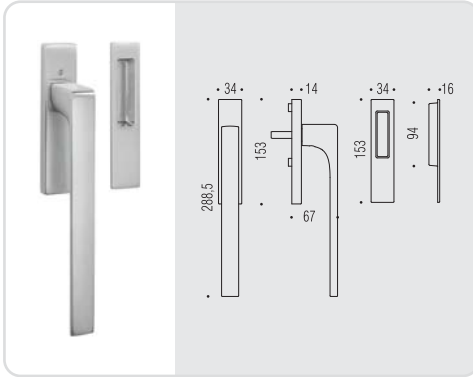

id513/613y

Design: Colombo Design

MANIGLIONI PER ALZANTE SCORREVOLE
PULL-UP HANDLES FOR SLIDING DOOR

Materiale: Ottone
Material: Brass

OL
Oroplus

CR
Cromo
Chrome

CM
Cromat
Matt chrome

GL
Grafito
Graphite

GM
Grafito Mat
Matt graphite

NM
Neromat
Matt black

ID 513