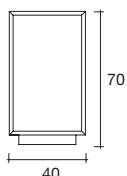

Rocks

DESIGN
MARZIA E LEONARDO DAINELLI

Tavolino con struttura
in fibra di legno rivestita
da specchi in vetro fumè
o bronzo da 5mm molato.

Coffee table with a wood
fibre structure, covered
with 5 mm bevelled mirrors
in smoked or bronze glass.

portata sul piano: 50 kg
top load capacity: 50 kg

dimensioni L, P, H
dimensions L, W, H
(cm)

COD./CODE

L

P/W

H

peso netto
net weight
(kg)

peso lordo
gross weight
(kg)

volume imballo
package volume
(m³)

Tavolino in specchio fumè.
Coffee table with smoked glass mirror.

RO/40

40

40

70

28

42