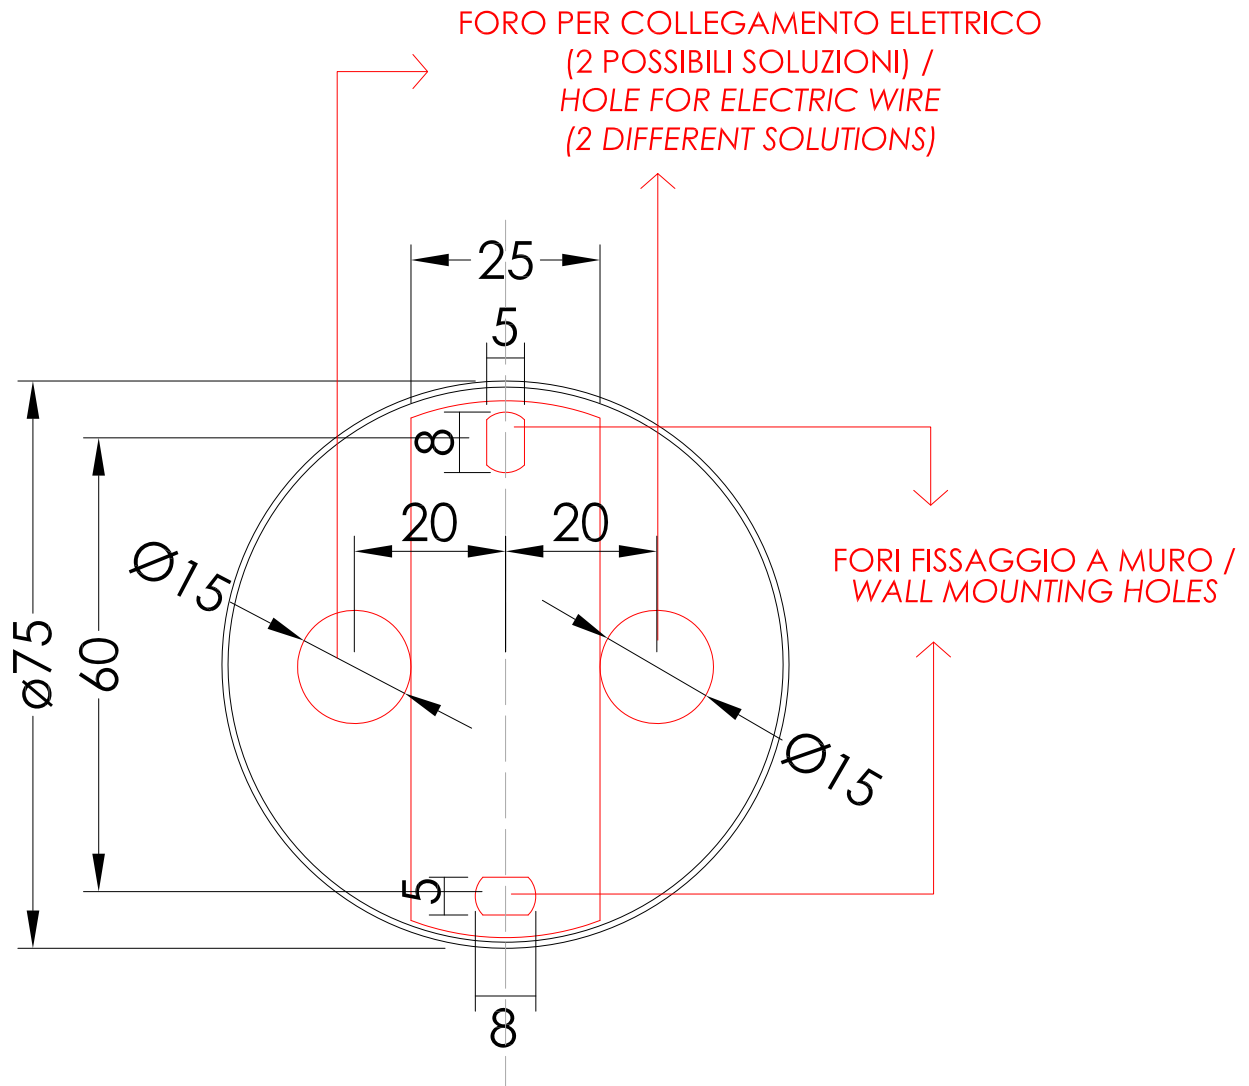

Devon&Devon

NOIR

IP20 * TUTTE LE NOSTRE LAMPADA CLASSIFICATE IP20 POSSONO ACQUISIRE LA CLASSIFICAZIONE IP21 ABBINANDOCI L'APPOSITO KIT DI PROTEZIONE (DEKITIP21)

IP20 * ALL OUR LAMPS CLASSIFIED IP20 CAN ALSO ACQUIRE THE IP21 CLASSIFICATION BY PURCHASING THE SPECIAL PROTECTION KIT (DEKITIP21)

DENOIRCR; DENOIROT; DENOIRNKS

- SCHEMA FISSAGGIO LAMPADA
- SCALA: 1:1
- CLASSIFICAZIONE: IP20*
- POTENZA: MAX 40WATT E14 IBC IBT

► LE QUOTE NON SONO VINCOLANTI; DEVON&DEVON SI RISERVA DI EFFETTUARE MODIFICHE AI MODELLI.

N.B. Tutte le misure sono in millimetri. Questo disegno è di proprietà Devon&Devon. Non può essere riprodotto o trasmesso a terzi senza autorizzazione.

- FIXING SCHEME LAMP
- SCALE: 1:1
- CLASSIFICATION: IP20*
- POWER: MAX 40WATT E14 IBC IBT

► THE DIMENSIONS ARE NON-BINDING; DEVON & DEVON RESERVES THE RIGHT TO MODIFY AND CHANGE ANY OF THEIR PRODUCTS WITHOUT PRIOR NOTICE.

N.B. All measurements are in millimetres. This drawing is property of Devon&Devon. It may not be reproduced or transmitted to third parties without authorization.