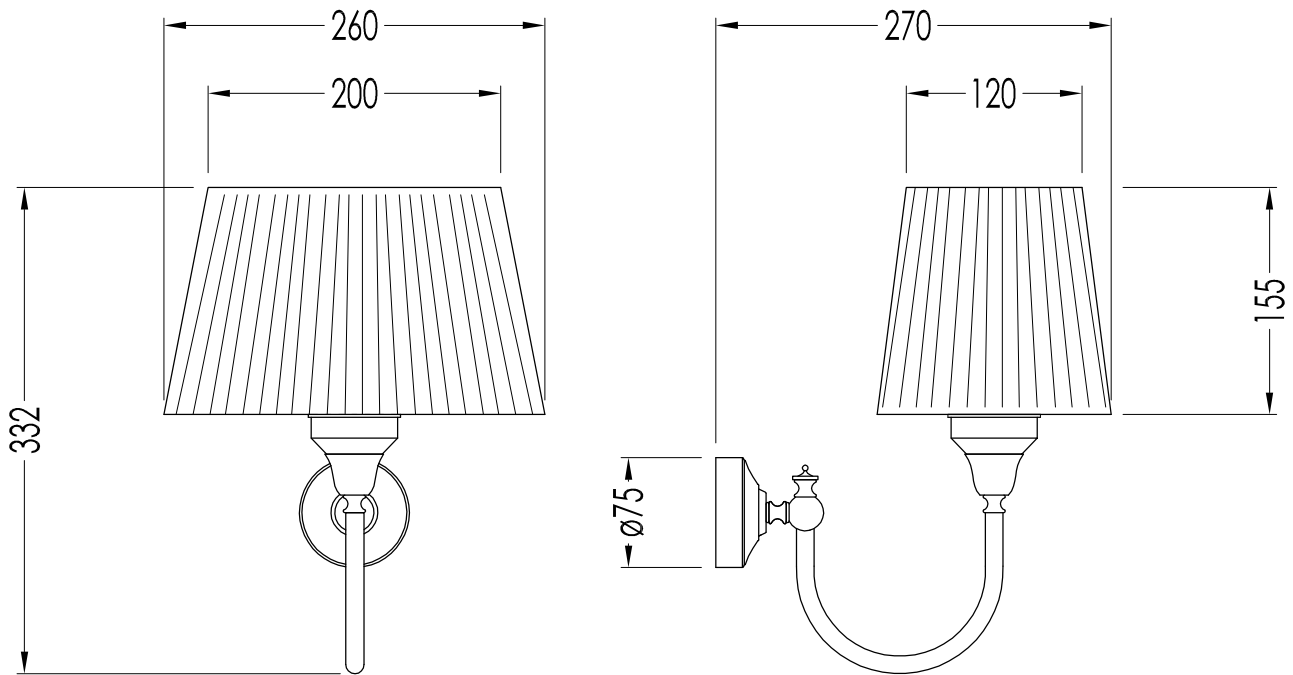

Devon&Devon

NOIR

IP20 * TUTTE LE NOSTRE LAMPADE CLASSIFICATE IP20 POSSONO ACQUISIRE LA CLASSIFICAZIONE IP21 ABBINANDOCI L'APPOSITO KIT DI PROTEZIONE (DEKITIP21)

IP20 * ALL OUR LAMPS CLASSIFIED IP20 CAN ALSO ACQUIRE THE IP21 CLASSIFICATION BY PURCHASING THE SPECIAL PROTECTION KIT (DEKITIP21)

DENOIRCR; DENOIROT; DENOIRNKS

- **STRUTTURA:**
  MATERIALE: ottone e paralume in stoffa colore nero
  FINITURA: cromo, oro chiaro o nickel lucido
- **CLASSIFICAZIONE:** IP20*
- **POTENZA:** MAX 40WATT E14 IBC IBT
- **DIMENSIONE IMBALLO:** mm 190x130x205H (x1)
  mm 285x255x160H (x1)
- **PESO TOTALE:** 0.88 Kg

N.B. Tutte le misure sono in millimetri. Questo disegno è di proprietà Devon&Devon. Non può essere riprodotto o trasmesso a terzi senza autorizzazione.

- **STRUCTURE:**
  MATERIAL: brass and lamp shade in black fabric
  FINISH: chrome, light gold or polished nickel
- **CLASSIFICATION:** IP20*
- **POWER:** MAX 40WATT E14 IBC IBT
- **PACKAGING SIZE:** mm 190x130x205H (x1)
  mm 285x255x160H (x1)
- **TOTAL WEIGHT:** 0.88 Kg

N.B. All measurements are in millimetres. This drawing is property of Devon&Devon. It may not be reproduced or transmitted to third parties without authorization.