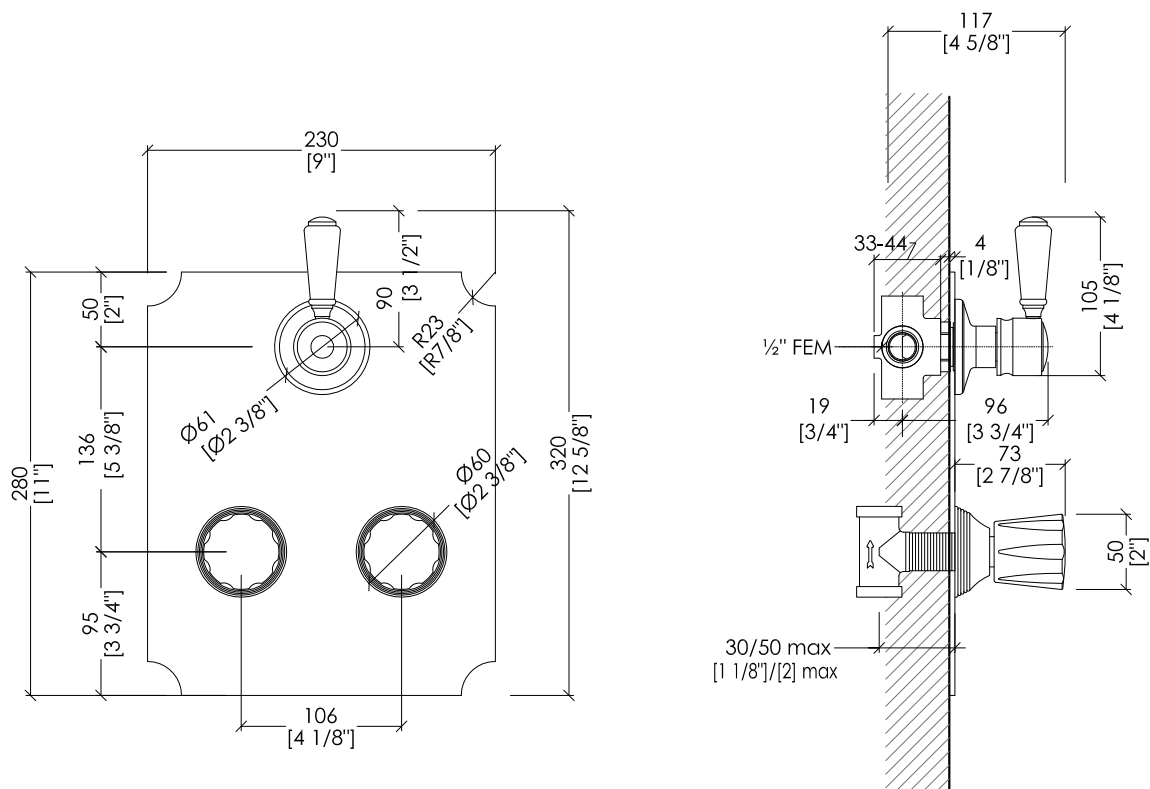

Devon&Devon

MORRIS

DDMR348CR; DDMR348OT; DDMR348NK; DDMR348OR; DDMR348NNE; DDMR348BR

- ▶ GRUPPO DOCCIA DA PARETE CON DEVIATORE
- ▶ MATERIALE: ottone e porcellana bianca
- ▶ FINITURA: cromo, oro chiaro, nickel lucido, oro rosa, nickel nero o bronzo
- ▶ TOLLERANZA: $\pm 2\%$

N.B. Tutte le misure sono in millimetri. Questo disegno è di proprietà Devon&Devon.
Non può essere riprodotto o trasmesso a terzi senza autorizzazione.

- ▶ SHOWER SET, WALL MOUNTED WITH DIVERTER
- ▶ MATERIAL: brass and white porcelain
- ▶ FINISH: chrome, light gold, polished nickel, rose gold, black nickel or bronze
- ▶ TOLERANCE: $\pm 2\%$

N.B. All measurements are in millimetres. This drawing is property of Devon&Devon.
It may not be reproduced or transmitted to third parties without authorization.