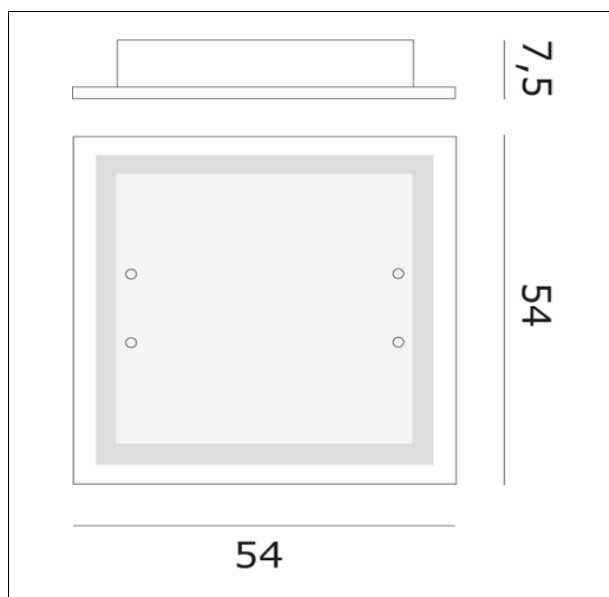

OQUAD0A54
Quadra A/P 54 parete/plafoniera

Apparecchio – Luminaire

Codice articolo – Item Code :	OQUAD0A54
Designer name :	Ufficio Stile de Majo
Tipologia di prodotto :	Parete/plafoniera
Product typology :	Wall lamp/ceiling lamp
Emissione luminosa :	Diretta
Light emission :	Direct

Lampadine – Bulbs

Tipo e codice ILCOS :	Fluorescente FSDH
Type :	Fluorescent
Quantità – Quantity :	4
Attacco – Base :	2G11
Potenza (Watt) – Power :	36
Durata lampada (hr) – Bulb life :	10000
Tensione (Volt) – Voltage :	

Dimensioni (cm / Kg / m³) – Dimensions

Altezza – Height :	7,5
Larghezza – Width :	54
Lunghezza – Length :	54
Sporgenza – Projection :	7,5
Diametro – Diameter :	
Peso – Weight :	11,5
Volume :	0,155

Note

Alimentatore elettronico *Electronic ballast*