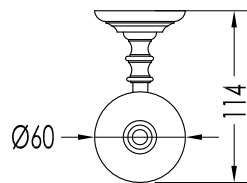

Devon&Devon

CHELSEA

DD208CR/PS; DD208IN/PS; DD208NK/PS

- ▶ PORTA ROTOLO DI SCORTA
- ▶ MATERIALE: ottone e cristallo
- ▶ FINITURA: cromo, oro chiaro o nickel lucido
- ▶ TOLLERANZA: $\pm 2\%$

N.B. Tutte le misure sono in millimetri. Questo disegno è di proprietà Devon&Devon. Non può essere riprodotto o trasmesso a terzi senza autorizzazione.

- ▶ SPARE TOILET ROLL HOLDER
- ▶ MATERIAL: brass and crystal
- ▶ FINISH: chrome, light gold or polished nickel
- ▶ TOLLERANCE: $\pm 2\%$

N.B. All measurements are in millimetres. This drawing is property of Devon&Devon. It may not be reproduced or transmitted to third parties without authorization.