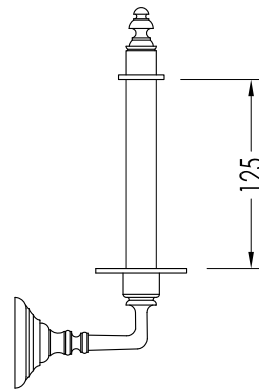

Devon&Devon

CHELSEA

DD208CR/PS; DD208IN/PS; DD208NK/PS

- ▶ PORTA ROTOLO DI SCORTA
- ▶ MATERIALE: ottone e cristallo
- ▶ FINITURA: cromo, oro chiaro o nickel lucido
- ▶ TOLLERANZA: $\pm 2\%$

N.B. Tutte le misure sono in millimetri. Questo disegno è di proprietà Devon&Devon. Non può essere riprodotto o trasmesso a terzi senza autorizzazione.

- ▶ SPARE TOILET ROLL HOLDER
- ▶ MATERIAL: brass and crystal
- ▶ FINISH: chrome, light gold or polished nickel
- ▶ TOLLERANCE: $\pm 2\%$

N.B. All measurements are in millimetres. This drawing is property of Devon&Devon. It may not be reproduced or transmitted to third parties without authorization.