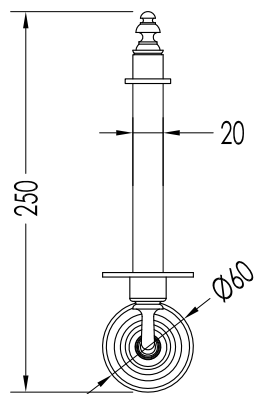

Devon&Devon

CHELSEA

DD208CR/PS; DD208IN/PS; DD208NK/PS

- ▶ PORTA ROTOLO DI SCORTA
- ▶ MATERIALE: ottone e cristallo
- ▶ FINITURA: cromo, oro chiaro o nickel lucido
- ▶ TOLLERANZA: $\pm 2\%$

N.B. Tutte le misure sono in millimetri. Questo disegno è di proprietà Devon&Devon. Non può essere riprodotto o trasmesso a terzi senza autorizzazione.

- ▶ SPARE TOILET ROLL HOLDER
- ▶ MATERIAL: brass and crystal
- ▶ FINISH: chrome, light gold or polished nickel
- ▶ TOLLERANCE: $\pm 2\%$

N.B. All measurements are in millimetres. This drawing is property of Devon&Devon. It may not be reproduced or transmitted to third parties without authorization.