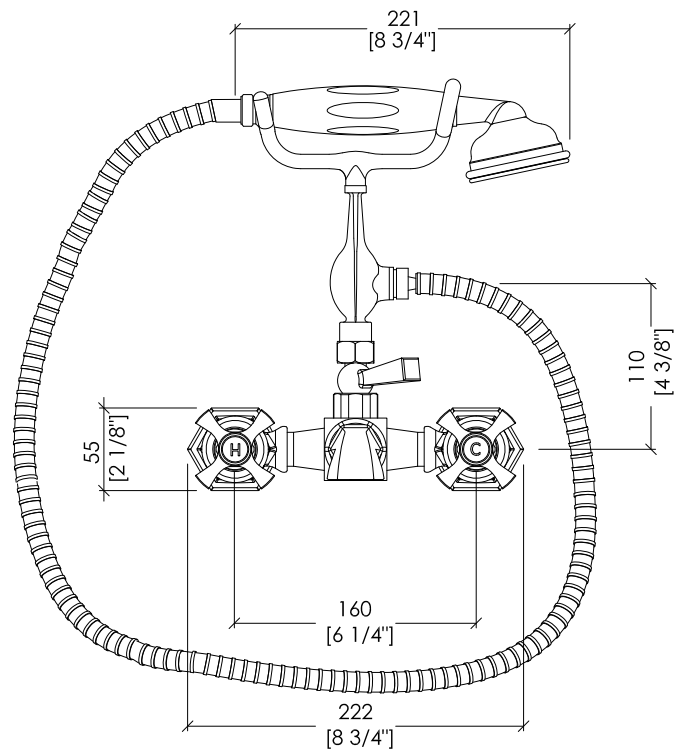

Devon&Devon

JUBILEE BLACK CROSS

design Paola Ciarmatori

ADJBCS34CR; ADJBCS34; ADJBCS34NK

- ▶ GRUPPO VASCA A MURO CON DOCCETTA E FLESSIBILE
- ▶ MATERIALE: ottone e leve cromate nere
- ▶ FINITURA: cromo, oro chiaro o nickel lucido
- ▶ TOLLERANZA: $\pm 2\%$
- ▶ DIMENSIONE IMBALLO: mm 240x300x210H
- ▶ PESO: 4.78 Kg

N.B. Tutte le misure sono in millimetri. Questo disegno è di proprietà Devon&Devon. Non può essere riprodotto o trasmesso a terzi senza autorizzazione.

- ▶ BATH AND SHOWER MIXER - WALL MOUNTED WITH HOSE AND HANDSET
- ▶ MATERIAL: brass and black chrome levers
- ▶ FINISH: chrome, light gold or polished nickel
- ▶ TOLERANCE: $\pm 2\%$
- ▶ PACKAGING SIZE: inch 9 1/2"x11 3/4"x8 1/4"H
- ▶ WEIGHT: 10.5 Lbs

N.B. All measurements are in millimetres. This drawing is property of Devon&Devon. It may not be reproduced or transmitted to third parties without authorization.