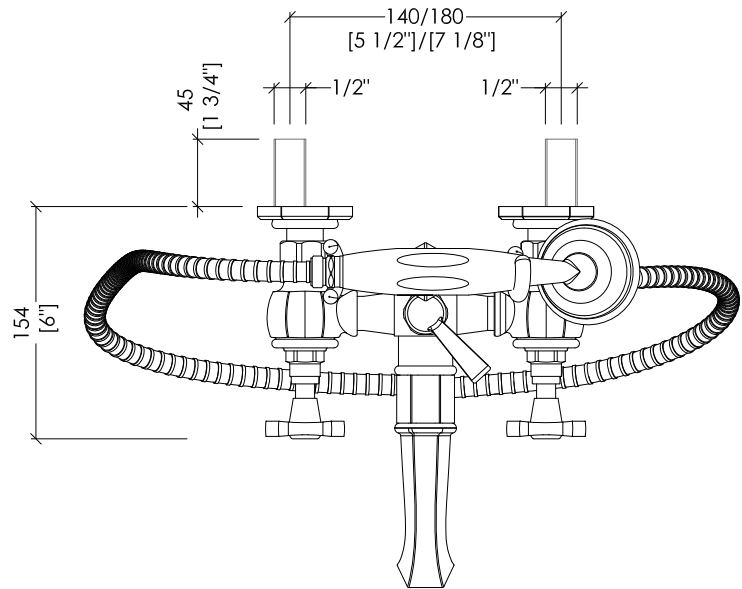

Devon&Devon

JUBILEE BLACK CROSS

design Paola Ciarmatori

ADJBCS34CR; ADJBCS34; ADJBCS34NK

- ▶ GRUPPO VASCA A MURO CON DOCCETTA E FLESSIBILE
- ▶ MATERIALE: ottone e leve cromate nere
- ▶ FINITURA: cromo, oro chiaro o nickel lucido
- ▶ TOLLERANZA: $\pm 2\%$
- ▶ DIMENSIONE IMBALLO: mm 240x300x210H
- ▶ PESO: 4.78 Kg

N.B. Tutte le misure sono in millimetri. Questo disegno è di proprietà Devon&Devon. Non può essere riprodotto o trasmesso a terzi senza autorizzazione.

- ▶ BATH AND SHOWER MIXER - WALL MOUNTED WITH HOSE AND HANDSET
- ▶ MATERIAL: brass and black chrome levers
- ▶ FINISH: chrome, light gold or polished nickel
- ▶ TOLERANCE: $\pm 2\%$
- ▶ PACKAGING SIZE: inch 9 1/2"x11 3/4"x8 1/4"H
- ▶ WEIGHT: 10.5 Lbs

N.B. All measurements are in millimetres. This drawing is property of Devon&Devon. It may not be reproduced or transmitted to third parties without authorization.