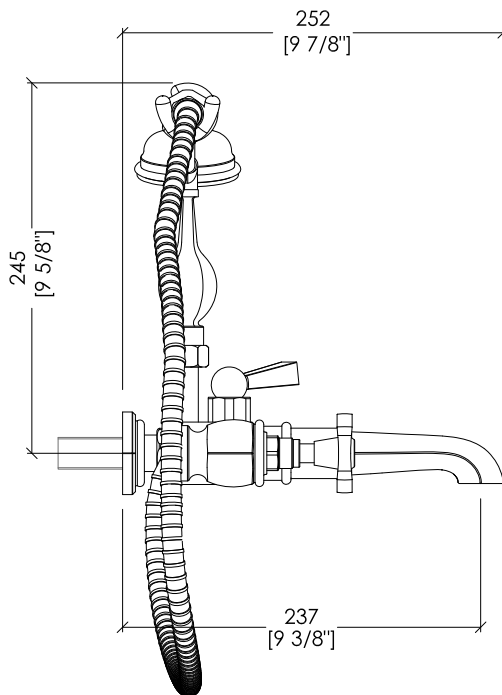

Devon&Devon

JUBILEE BLACK CROSS

design Paola Ciarmatori

ADJBCS34CR; ADJBCS34; ADJBCS34NK

- ▶ GRUPPO VASCA A MURO CON DOCCETTA E FLESSIBILE
- ▶ MATERIALE: ottone e leve cromate nere
- ▶ FINITURA: cromo, oro chiaro o nickel lucido
- ▶ TOLLERANZA: $\pm 2\%$
- ▶ DIMENSIONE IMBALLO: mm 240x300x210H
- ▶ PESO: 4.78 Kg

N.B. Tutte le misure sono in millimetri. Questo disegno è di proprietà Devon&Devon. Non può essere riprodotto o trasmesso a terzi senza autorizzazione.

- ▶ BATH AND SHOWER MIXER - WALL MOUNTED WITH HOSE AND HANDSET
- ▶ MATERIAL: brass and black chrome levers
- ▶ FINISH: chrome, light gold or polished nickel
- ▶ TOLERANCE: $\pm 2\%$
- ▶ PACKAGING SIZE: inch 9 1/2"x11 3/4"x8 1/4"H
- ▶ WEIGHT: 10.5 Lbs

N.B. All measurements are in millimetres. This drawing is property of Devon&Devon. It may not be reproduced or transmitted to third parties without authorization.