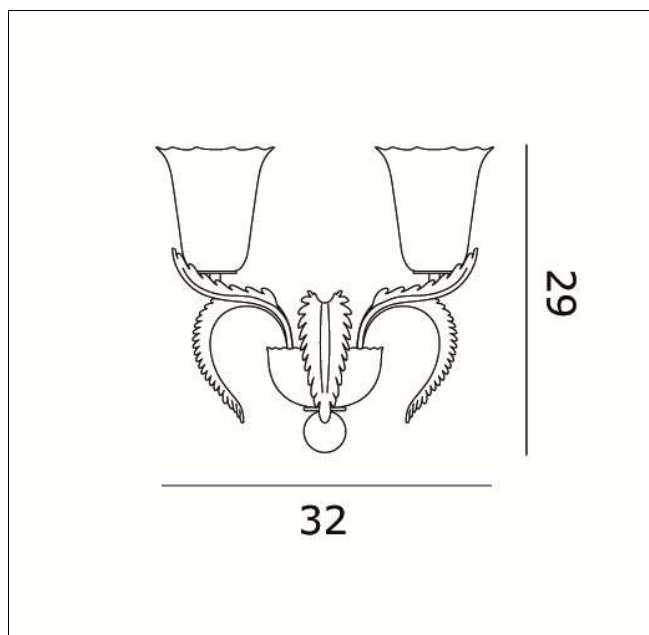

080060A20/21  
8006 A2 parete

### Apparecchio – Luminaire

Codice articolo – *Item Code* : 080060A20/21

Designer *name* : Francesco Dei Rossi

Tipologia di prodotto : Parete

*Product typology* : Wall lamp

Emissione luminosa : Diretta/Indiretta

### Dimensioni (cm / Kg / m<sup>3</sup>) – Dimensions

Altezza – *Height* : 29

Larghezza – *Width* :

Lunghezza – *Length* :

Sporgenza – *Projection* :

Diametro – *Diameter* : 32

Peso – *Weight* : 4

Volume : 0,049