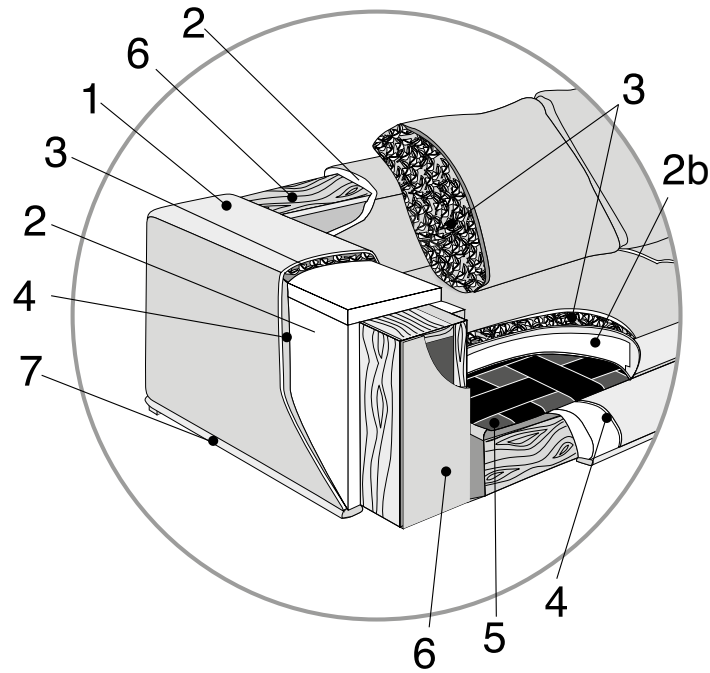

cierre

living in leather

dolcevita small/ divano
scheda prodotto

dolcevita small/ sofa
product details

composizione

- 1_rivestimento
- 2_imbottitura della struttura in poliuretano espanso a densità differenziata da 30 a 110 kg/m³, tipi di materiale 4
- 2b_imbottitura della seduta in poliuretano espanso di densità 45 kg/m³
- 3_imbottitura in piuma d'oca sterilizzata anallergica
- 4_rivestimento in falda acrilica
- 5_nastri elastici incrociati
- 6_fusto in multistrati di pioppo, massello di abete, faesite
- 7_basamento in ferro cromato lucido o nero