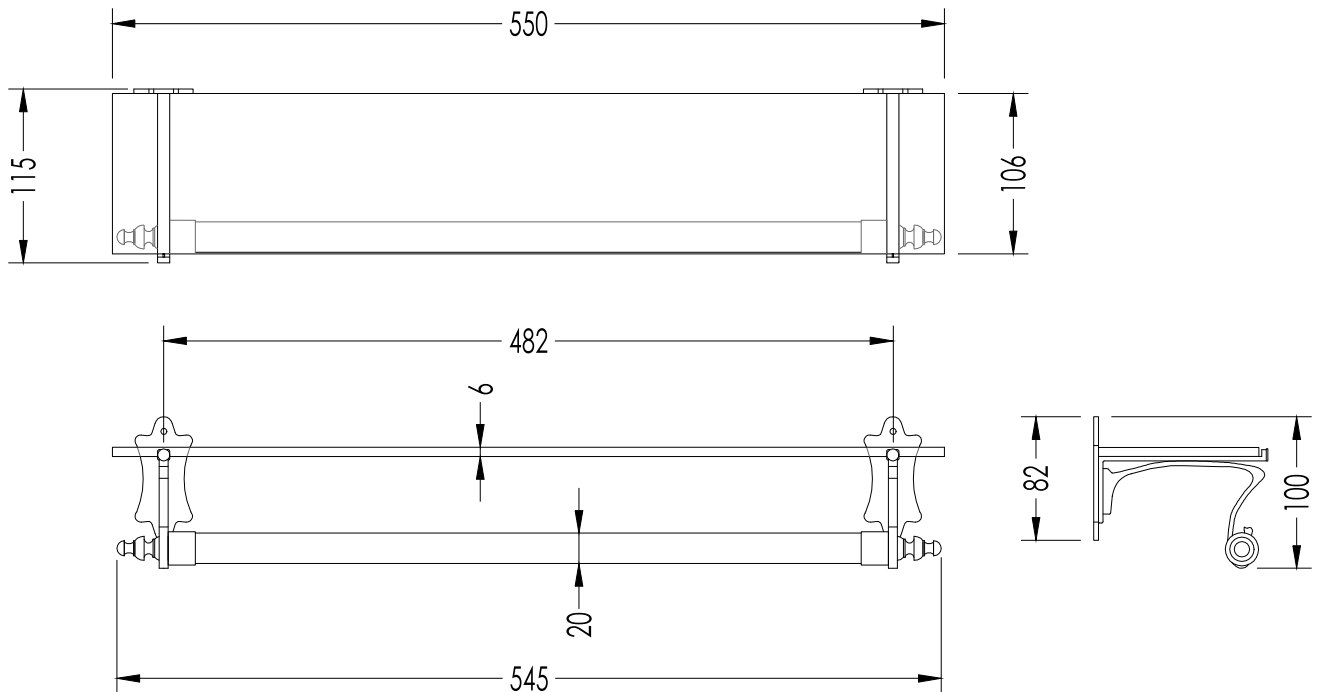

Devon&Devon

MAYFAIR

DD105CR; DD105IN; DD105NK

- ▶ PORTA ASCIUGAMANO CON RIPIANO IN VETRO
- ▶ MATERIALE: ottone e vetro
- ▶ FINITURA: cromo, oro chiaro o nickel lucido
- ▶ TOLLERANZA: $\pm 2\%$

N.B. Tutte le misure sono in millimetri. Questo disegno è di proprietà Devon&Devon.
Non può essere riprodotto o trasmesso a terzi senza autorizzazione.

- ▶ TOWEL RAIL WITH GLASS SHELF
- ▶ MATERIAL: brass and glass
- ▶ FINISH: chrome, light gold or polished nickel
- ▶ TOLLERANCE: $\pm 2\%$

N.B. All measurements are in millimetres. This drawing is property of Devon&Devon.
It may not be reproduced or transmitted to third parties without authorization.