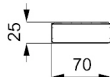

MISURE STANDARD/STANDARD SIZE/STANDARDGRÖSSEN/MESURES STANDARDS

60 x 60 h
 60 x 80 h

SHELF SPECCHIO

DISEGNO TULCZINSKY

mc kg

Specchio in vetro bronzo con mensola in vetro trasparente con supporto in metallo finitura Bronze (100M).

MISURE STANDARD/STANDARD SIZE/STANDARDGRÖSSEN/MESURES STANDARDS

70 x 25 x 40 h

40 x 25 x 70 h 2 mensole / 2 shelves / 2 Regale / 2 étagères

70 x 25 x 180 h

FINITURE OPZIONALI/OPTIONAL FINISHES/SONDER-AUSFÜHRUNGEN/FINITIONS OPTIONNELLES