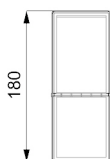

SEVENTY SPECCHIO VETRO MARMO

DISEGNO REFLEX

mc kg

NEWS
NEWS
NEWS
NEWS

Specchi sagomati in vetro Marmo sp.4mm filo lucido, componibili con specchi Seventy
 Panel in Marble glass 4mm th. polished edges, to make compositions with Seventy mirrors
 Platten aus Marmor Glas 4mm st. Kanten poliert, für Kompositionen mit Spiegel Seventy.
 Panneaux en verre Marbre ép. 4mm bords polis, pour des compositions avec miroirs Seventy.

MISURE STANDARD/STANDARD SIZE/STANDARDGRÖSSEN/MESURES STANDARDS

60 x 60 h
 60 x 80 h

SHELF SPECCHIO

DISEGNO TULCZINSKY

mc kg

Specchio in vetro bronzo con mensola in vetro trasparente con supporto in metallo finitura Bronze (100M).

Mirror in bronze glass with shelf in transparent glass with metal frame Bronze (100M) finish.

Spiegel aus Bronze Glas mit Regal aus Klarglas mit Rahmen aus gebogenem Metall in Bronze (100M) Finish.

Miroir en verre bronze avec étagère en verre transparent avec support en métal plié en finition Bronze (100M).

MISURE STANDARD/STANDARD SIZE/STANDARDGRÖSSEN/MESURES STANDARDS

70 x 25 x 40 h

40 x 25 x 70 h 2 mensole / 2 shelves / 2 Regale / 2 étagères

70 x 25 x 180 h

FINITURE OPZIONALI/OPTIONAL FINISHES/SONDER-AUSFÜHRUNGEN/FINITIONS OPTIONNELLES