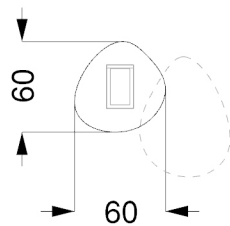

SEVENTY SPECCHIO VETRO MARMO

DISEGNO REFLEX

mc kg

NEWS
NEWS
NEWS
NEWS

Specchi sagomati in vetro Marmo sp.4mm filo lucido, componibili con specchi Seventy
Panel in Marble glass 4mm th. polished edges, to make compositions with Seventy mirrors
Platten aus Marmor Glas 4mm st. Kanten poliert, für Kompositionen mit Spiegel Seventy.
Panneaux en verre Marbre ép. 4mm bords polis, pour des compositions avec miroirs Seventy.

MISURE STANDARD/STANDARD SIZE/STANDARDGRÖSSEN/MESURES STANDARDS

60 x 60 h
60 x 80 h

SHELF SPECCHIO

DISEGNO TULCZINSKY

mc kg

Specchio in vetro bronzo con mensola in vetro trasparente con supporto in metallo finitura Bronze (100M).

Mirror in bronze glass with shelf in transparent glass with metal frame Bronze (100M) finish.

Spiegel aus Bronze Glas mit Regal aus Klarglas mit Rahmen aus gebogenem Metall in Bronze (100M) Finish.

Miroir en verre bronze avec étagère en verre transparent avec support en métal plié en finition Bronze (100M).

MISURE STANDARD/STANDARD SIZE/STANDARDGRÖSSEN/MESURES STANDARDS

70 x 25 x 40 h

40 x 25 x 70 h 2 mensole / 2 shelves / 2 Regale / 2 étagères

70 x 25 x 180 h

FINITURE OPZIONALI/OPTIONAL FINISHES/SONDER-AUSFÜHRUNGEN/FINITIONS OPTIONNELLES

• Supporto mensola in finitura satinata ottone (104M), ottone dark (105M), titanium (101M) +
Shelf metal frame in satin finish brass (104M), dark brass (105M), titanium (101M) /
Regalrahmen Ausführung satiniert Messing (104M), dark Messing (105M), Titanium (101M) /
Support pour l'étagère finition satiné laiton (104M), laiton dark (105M), titanium (101M).