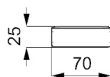

MISURE STANDARD/STANDARD SIZE/STANDARDGRÖSSEN/MESURES STANDARDS

60 x 60 h
 60 x 80 h

SHELF SPECCHIO

DISEGNO TULCZINSKY

mc kg

Specchio in vetro bronzo con mensola in vetro trasparente con supporto in metallo finitura Bronze (100M).

MISURE STANDARD/STANDARD SIZE/STANDARDGRÖSSEN/MESURES STANDARDS

70 x 25 x 40 h

40 x 25 x 70 h 2 mensole / 2 shelves / 2 Regale / 2 étagères

70 x 25 x 180 h

FINITURE OPZIONALI/OPTIONAL FINISHES/SONDER-AUSFÜHRUNGEN/FINITIONS OPTIONNELLES