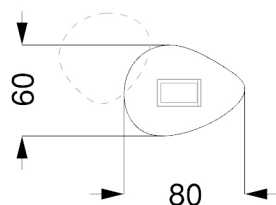

SEVENTY SPECCHIO VETRO MARMO

DISEGNO REFLEX

mc kg

NEWS
NEWS
NEWS
NEWS

Specchi sagomati in vetro Marmo sp.4mm filo lucido, componibili con specchi Seventy
 Panel in Marble glass 4mm th. polished edges, to make compositions with Seventy mirrors
 Platten aus Marmor Glas 4mm st. Kanten poliert, für Kompositionen mit Spiegel Seventy.
 Panneaux en verre Marbre ép. 4mm bords polis, pour des compositions avec miroirs Seventy.

MISURE STANDARD/STANDARD SIZE/STANDARDGRÖSSEN/MESURES STANDARDS

60 x 60 h
 60 x 80 h

SHELF SPECCHIO

DISEGNO TULCZINSKY

mc kg

Specchio in vetro bronzo con mensola in vetro trasparente con supporto in metallo finitura Bronze (100M).

MISURE STANDARD/STANDARD SIZE/STANDARDGRÖSSEN/MESURES STANDARDS

70 x 25 x 40 h

40 x 25 x 70 h 2 mensole / 2 shelves / 2 Regale / 2 étagères

70 x 25 x 180 h

FINITURE OPZIONALI/OPTIONAL FINISHES/SONDER-AUSFÜHRUNGEN/FINITIONS OPTIONNELLES