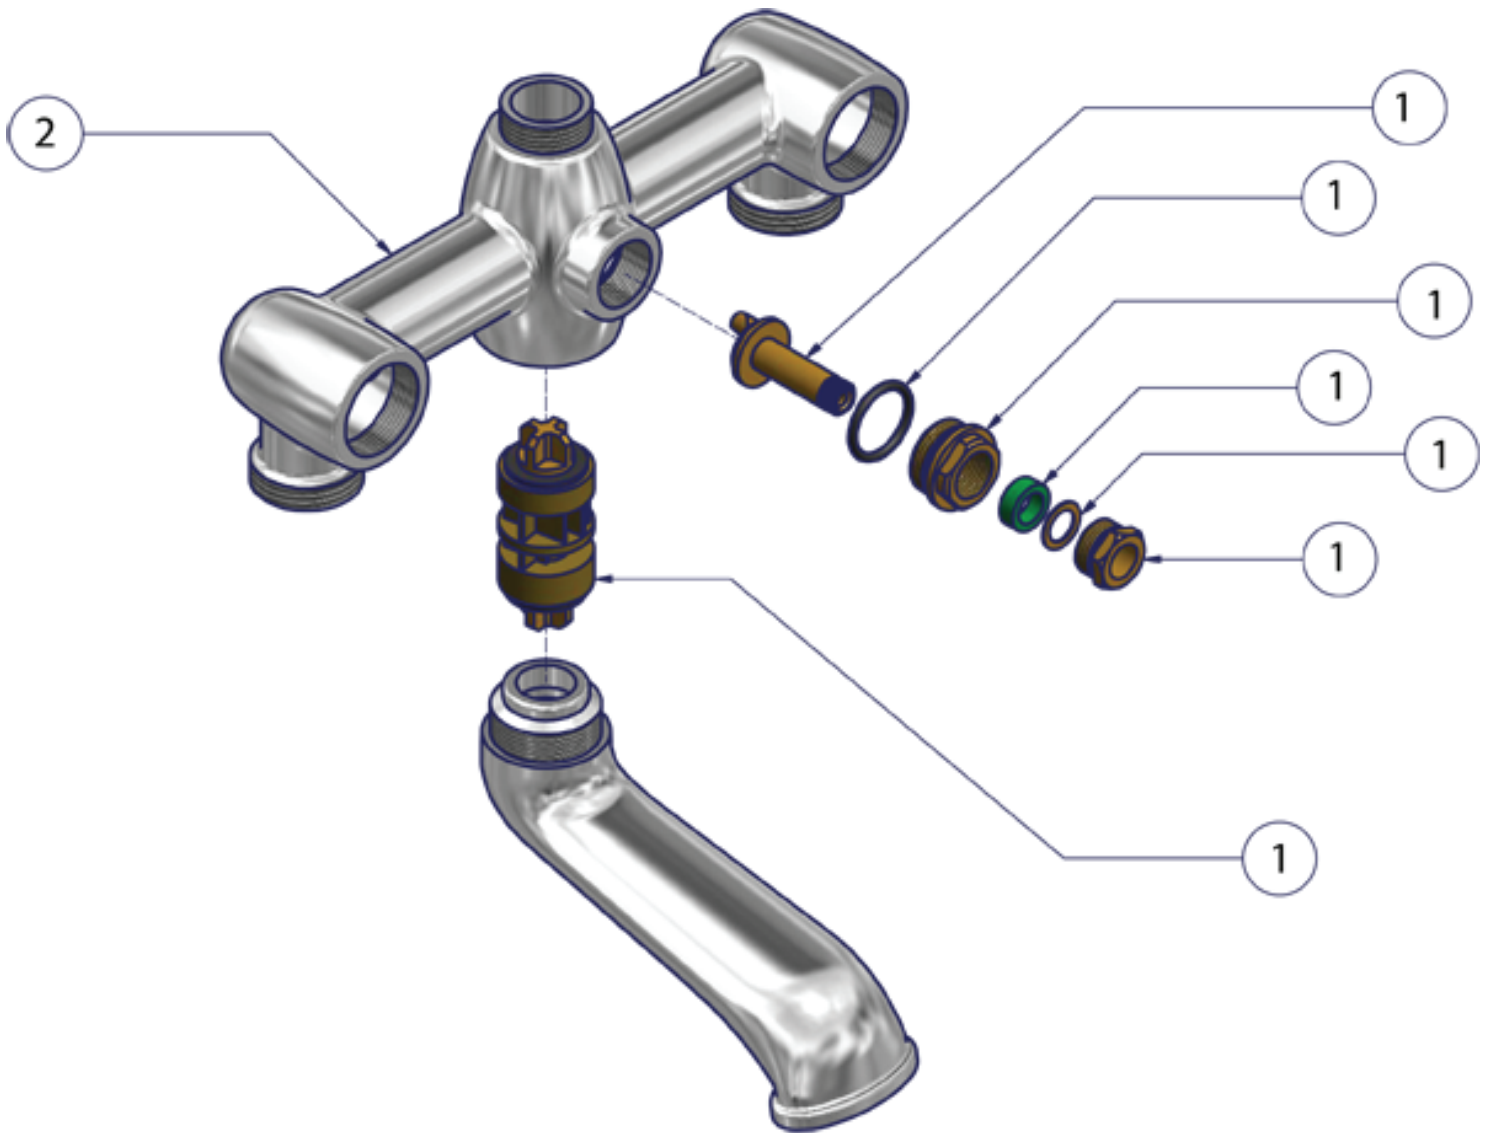

Devon&Devon

ESPLOSO PEZZI DI RICAMBIO

EXPLODED VIEW OF SPARE PARTS - EXPLOSIONSZEICHNUNG ERSATZTEILE - VUE EN ECLATE DES PIECES DE ECHANGE -
DESPIECE DE PIEZAS DE REPUESTO - СХЕМА ЗАПЧАСТЕЙ

GRUPPO VASCA PER MONTAGGIO BORDO VASCA - BATHTUB SIDE UNIT - WANNENRANDARMATUR - MITIGEUR POUR MONTAGE BORD DE
BAIGNOIRE - CONJUNTO DE GRIFO PARA BORDE DE LA BAÑERA - СМЕСИТЕЛЬ ДЛЯ УСТАНОВКИ НА БОРТ ВАННЫ

Devon&Devon

ESPLOSO PEZZI DI RICAMBIO

EXPLODED VIEW OF SPARE PARTS - EXPLOSIONSZEICHNUNG ERSATZTEILE - VUE EN ECLATE DES PIECES DE ECHANGE -
DESPIECE DE PIEZAS DE REPUESTO - СХЕМА ЗАПЧАСТЕЙ

GRUPPO VASCA - BATHTUB UNIT - WANNENARMATUR - MITIGEUR DE BAIGNOIRE - CONJUNTO DE GRIFO PARA BAÑERA -
СМЕСИТЕЛЬ ДЛЯ ВАННЫ