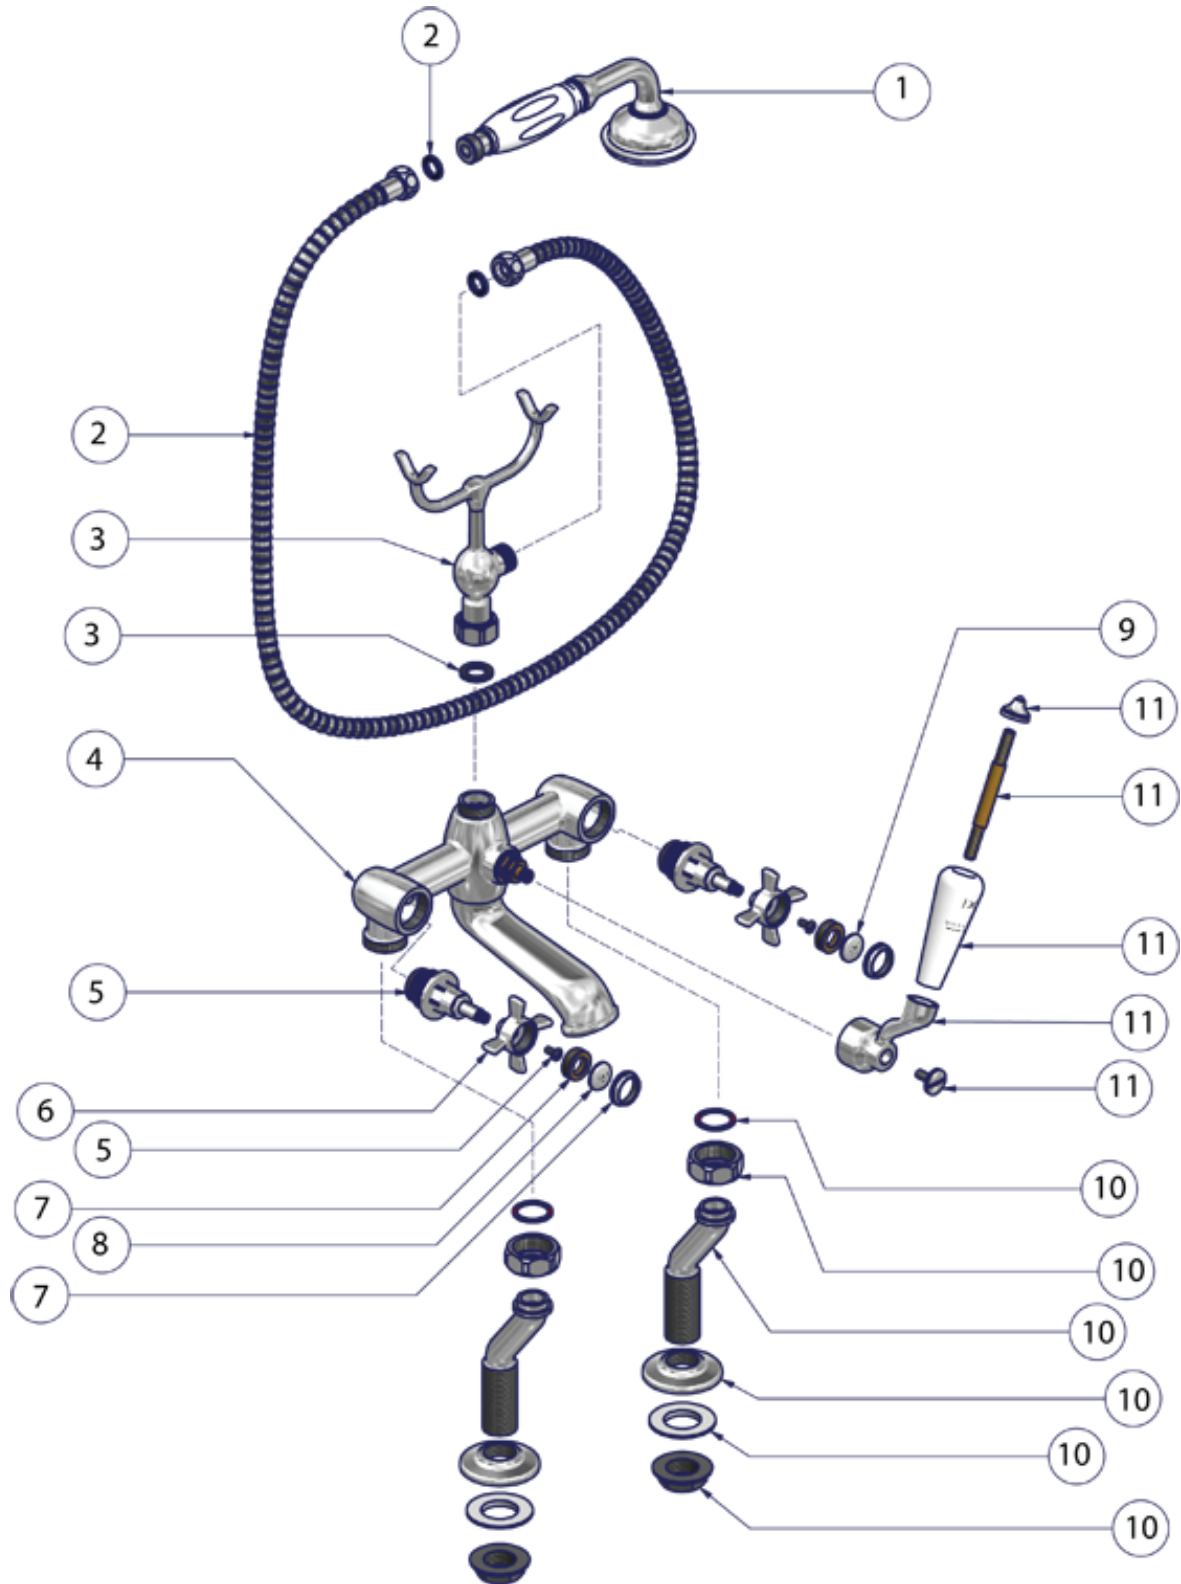

Devon&Devon

ESPLOSO PEZZI DI RICAMBIO

EXPLODED VIEW OF SPARE PARTS - EXPLOSIONSZEICHNUNG ERSATZTEILE - VUE EN ECLATE DES PIECES DE ECHANGE -
DESPIECE DE PIEZAS DE REPUESTO - СХЕМА ЗАПЧАСТЕЙ

GRUPPO VASCA PER MONTAGGIO BORDO VASCA - BATHTUB SIDE UNIT - WANNENRANDARMATUR - MITIGEUR POUR MONTAGE BORD DE
BAIGNOIRE - CONJUNTO DE GRIFO PARA BORDE DE LA BAÑERA - СМЕСИТЕЛЬ ДЛЯ УСТАНОВКИ НА БОРТ ВАННЫ

Devon&Devon

ESPLOSO PEZZI DI RICAMBIO

EXPLODED VIEW OF SPARE PARTS - EXPLOSIONSZEICHNUNG ERSATZTEILE - VUE EN ECLATE DES PIECES DE ECHANGE -
DESPIECE DE PIEZAS DE REPUESTO - СХЕМА ЗАПЧАСТЕЙ

GRUPPO VASCA - BATHTUB UNIT - WANNENARMATUR - MITIGEUR DE BAIGNOIRE - CONJUNTO DE GRIFO PARA BAÑERA -
СМЕСИТЕЛЬ ДЛЯ ВАННЫ