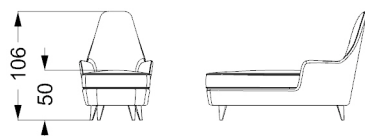

NUVOLA CHAISE-LONGUE

DISEGNO TULCZINSKY

mc kg

NEWS
NEWS
NEWS

Chaise-longue con struttura in legno imbottita. Piedini in legno finitura Canaletto Hennè o Bronze (100M)

Chaise-longue with padded wooden structure. Wooden legs in Canaletto Hennè or in Bronze (100M) finish.

Chaise-Longue mit gepolstertem Holzstruktur. Füsse aus Holz Canaletto Henneé oder Bronze (100M) Finish.

Chaise-longue avec structure en bois rembourrée. Pieds en bois finition Canaletto Hennè ou Bronze (100M).

MISURE STANDARD/STANDARD SIZE/STANDARDGRÖSSEN/MESURES STANDARDS

70 x 160 x 106 h

Rivestimento / Upholstery / Bezug / Revêtement

Tessuto / Fabric / Stoff / Tissu

SUPER

EXTRA

LUXURY - VELLUTO

Pelle / Leather / Leder / Cuir

CAT.C - NABUK

COLORATA

FINITURE OPZIONALI/OPTIONAL FINISH/SONDER-AUSFÜHRUNGEN/FINITIONS EN OPTION

- Trapuntatura SAN MARCO su cuscino seduta

SAN MARCO quilting on seat cushion / SAN MARCO Steppung auf Sitzkissen / Capitonage SAN MARCO sur assise

- Piedini in finitura satinata ottone (104M), ottone dark (105M), titanium (101M)

Legs in satin finish brass (104M), dark brass (105M), titanium (101M) / Füsse Ausführung satiniert: Messing (104M), dark Messing (105M), Titanium (101M) / Pieds en finition satiné: laiton (104M), laiton dark (105M), titanium (101M)