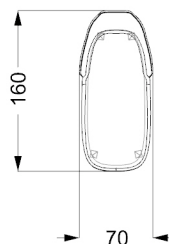

NUVOLA CHAISE-LONGUE

DISEGNO TULCZINSKY

mc kg

NEWS
NEWS
NEWS

Chaise-longue con struttura in legno imbottita. Piedini in legno finitura Canaletto Hennè o Bronze (100M)

Chaise-longue with padded wooden structure. Wooden legs in Canaletto Hennè or in Bronze (100M) finish.

Chaise-Longue mit gepolstertem Holzstruktur. Füsse aus Holz Canaletto Henneé oder Bronze (100M) Finish.

Chaise-longue avec structure en bois rembourrée. Pieds en bois finition Canaletto Hennè ou Bronze (100M).

MISURE STANDARD/STANDARD SIZE/STANDARDGRÖSSEN/MESURES STANDARDS

70 x 160 x 106 h

Rivestimento / Upholstery / Bezug / Revêtement

Tessuto / Fabric / Stoff / Tissu

SUPER

EXTRA

LUXURY - VELLUTO

Pelle / Leather / Leder / Cuir

CAT.C - NABUK

COLORATA

FINITURE OPZIONALI/OPTIONAL FINISH/SONDER-AUSFÜHRUNGEN/FINITIONS EN OPTION

- Trapuntatura SAN MARCO su cuscino seduta

SAN MARCO quilting on seat cushion / SAN MARCO Steppung auf Sitzkissen / Capitonage SAN MARCO sur assise

- Piedini in finitura satinata ottone (104M), ottone dark (105M), titanium (101M)

Legs in satin finish brass (104M), dark brass (105M), titanium (101M) / Füsse Ausführung satiniert: Messing (104M), dark Messing (105M), Titanium (101M) / Pieds en finition satiné: laiton (104M), laiton dark (105M), titanium (101M)