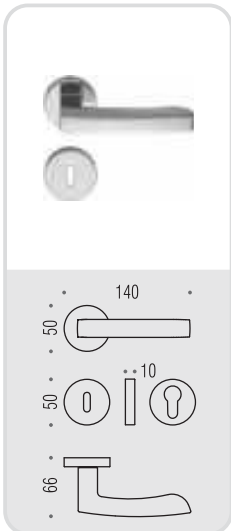

AR 21
VIOLA ○

Design: Angeletti Ruzza Design

viola

Design: Angeletti Ruzza Design

Materiale: Ottone
Material: Brass

OL
Oroplus

CR
Cromo
Chrome

HPS/1
Zirconium stainless-steel HPS

CM
Cromat
Matt chrome

VL
Vintage

vintage

VM
Vintage Mat

vintage

AR 21 R-RY

OL HPS1 CR CM

CD 49 BZG G 6/8

OL HPS1 CR CM

AR 22 IM

OL HPS1 CR CM

AR 22 DK/SM

OL HPS1 CR CM