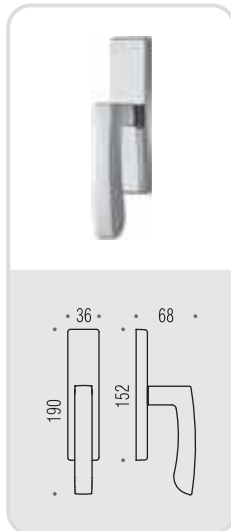

AR 21
VIOLA ○

Design: Angeletti Ruzza Design

viola

Design: Angeletti Ruzza Design

Materiale: Ottone
Material: Brass

OL
Oroplus

CR
Cromo
Chrome

HPS/1
Zirconium stainless-steel HPS

CM
Cromat
Matt chrome

VL
Vintage

vintage

VM
Vintage Mat

vintage

AR 21 R-RY

OL HPS1 CR CM

CD 49 BZG G 6/8

OL HPS1 CR CM

AR 22 IM

OL HPS1 CR CM

AR 22 DK/SM

OL HPS1 CR CM