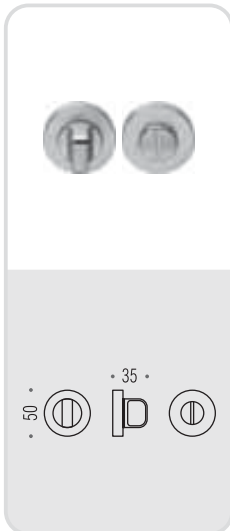

AR 21
VIOLA ○

Design: Angeletti Ruzza Design

viola

Design: Angeletti Ruzza Design

Materiale: Ottone
Material: Brass

OL
Oroplus

CR
Cromo
Chrome

HPS/1
Zirconium stainless-steel HPS

CM
Cromat
Matt chrome

VL
Vintage

vintage

VM
Vintage Mat

vintage

AR 21 R-RY

OL HPS1 CR CM

CD 49 BZG G 6/8

OL HPS1 CR CM

AR 22 IM

OL HPS1 CR CM

AR 22 DK/SM

OL HPS1 CR CM