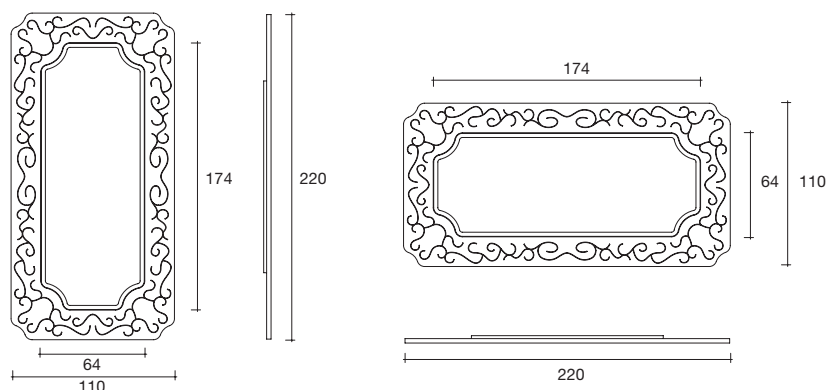

dimensioni L, P, H
dimensions L, W, H
(cm)

COD./CODE

L

P/W

H

peso netto
net weight
(kg)

peso lordo
gross weight
(kg)

volumi imballo
package volume
(m³)

Specchio rettangolare. Cornice e specchio piano in vetro fumè.
Rectangular mirror. Frame and flat mirror made of smoked glass.

NB/1122F

110

5

220

57

109

0,73

Specchio rettangolare. Cornice in vetro fumè, specchio piano neutro.
Rectangular mirror. Frame made of smoked glass, flat mirror neutral.

NB/1122FN

110

5

220

57

109

0,73

Specchio rettangolare. Cornice e specchio piano in vetro bronzo.
Rectangular mirror. Frame and flat mirror made of bronze glass.

NB/1122B

110

5

220

57

109

0,73

Specchio rettangolare. Cornice in vetro bronzo, specchio piano neutro.
Rectangular mirror. Frame made of bronze glass, flat mirror neutral.

NB/1122BN

110

5

220

57

109

0,73