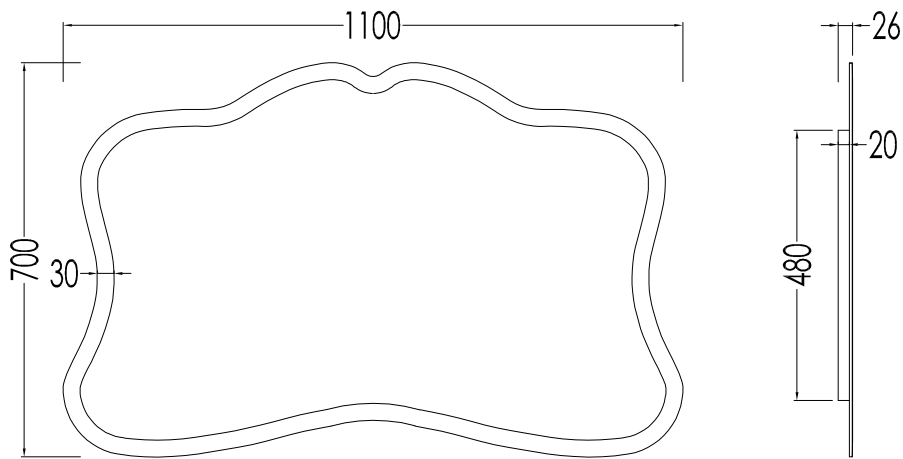

Devon&Devon

FAIRY

design **Paola Ciarmatori**

1DEFAIRY

- SPECCHIO
- MATERIALE: specchio
- DIMENSIONE IMBALLO: mm 1200x820x110 H
- PESO: 13.3 Kg

N.B. Tutte le misure sono in millimetri. Questo disegno è di proprietà Devon&Devon. Non può essere riprodotto o trasmesso a terzi senza autorizzazione.

- MIRROR
- MATERIAL: mirror
- PACKAGING SIZE: mm 1200x820x110 H
- WEIGHT: 13.3 Kg

N.B. All measurements are in millimetres. This drawing is property of Devon&Devon. It may not be reproduced or transmitted to third parties without authorization.